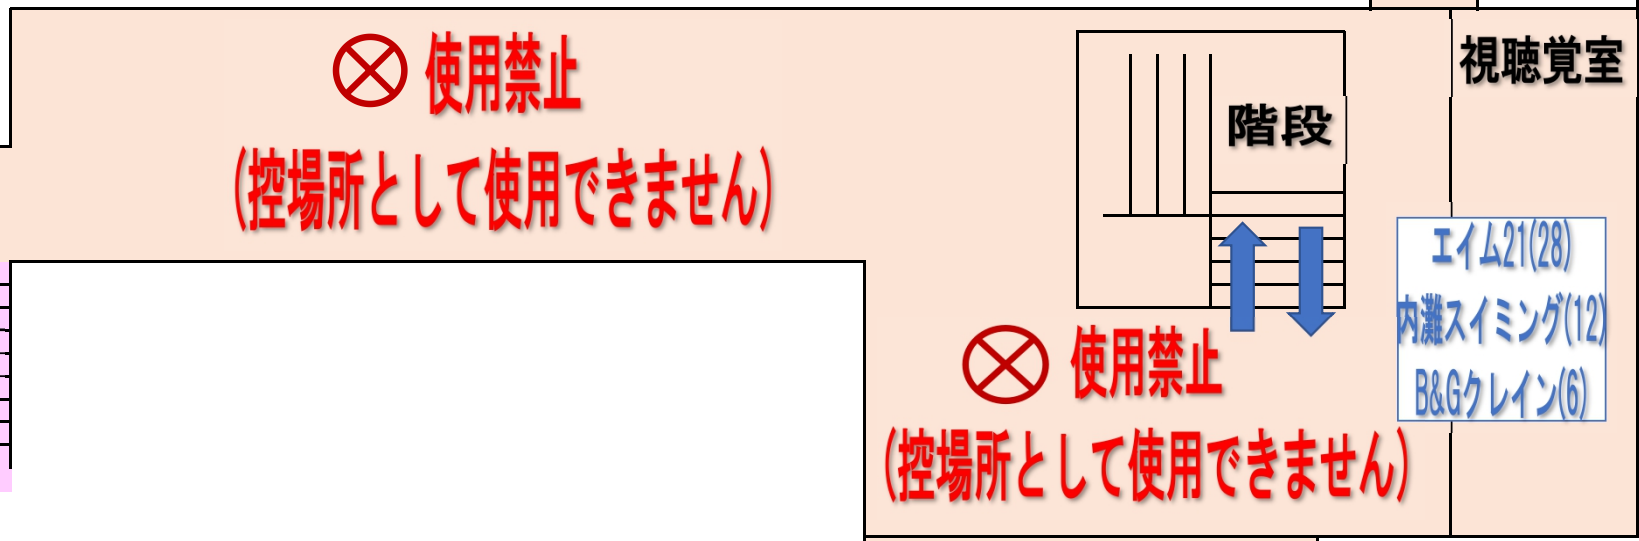

体育館2F 控え場所

土足エリア 使用禁止

体育館1F 控え場所

土足エリア

⊗ 使用禁止

※小松大谷~金沢大学の控え場所はロビー通路辺りです。