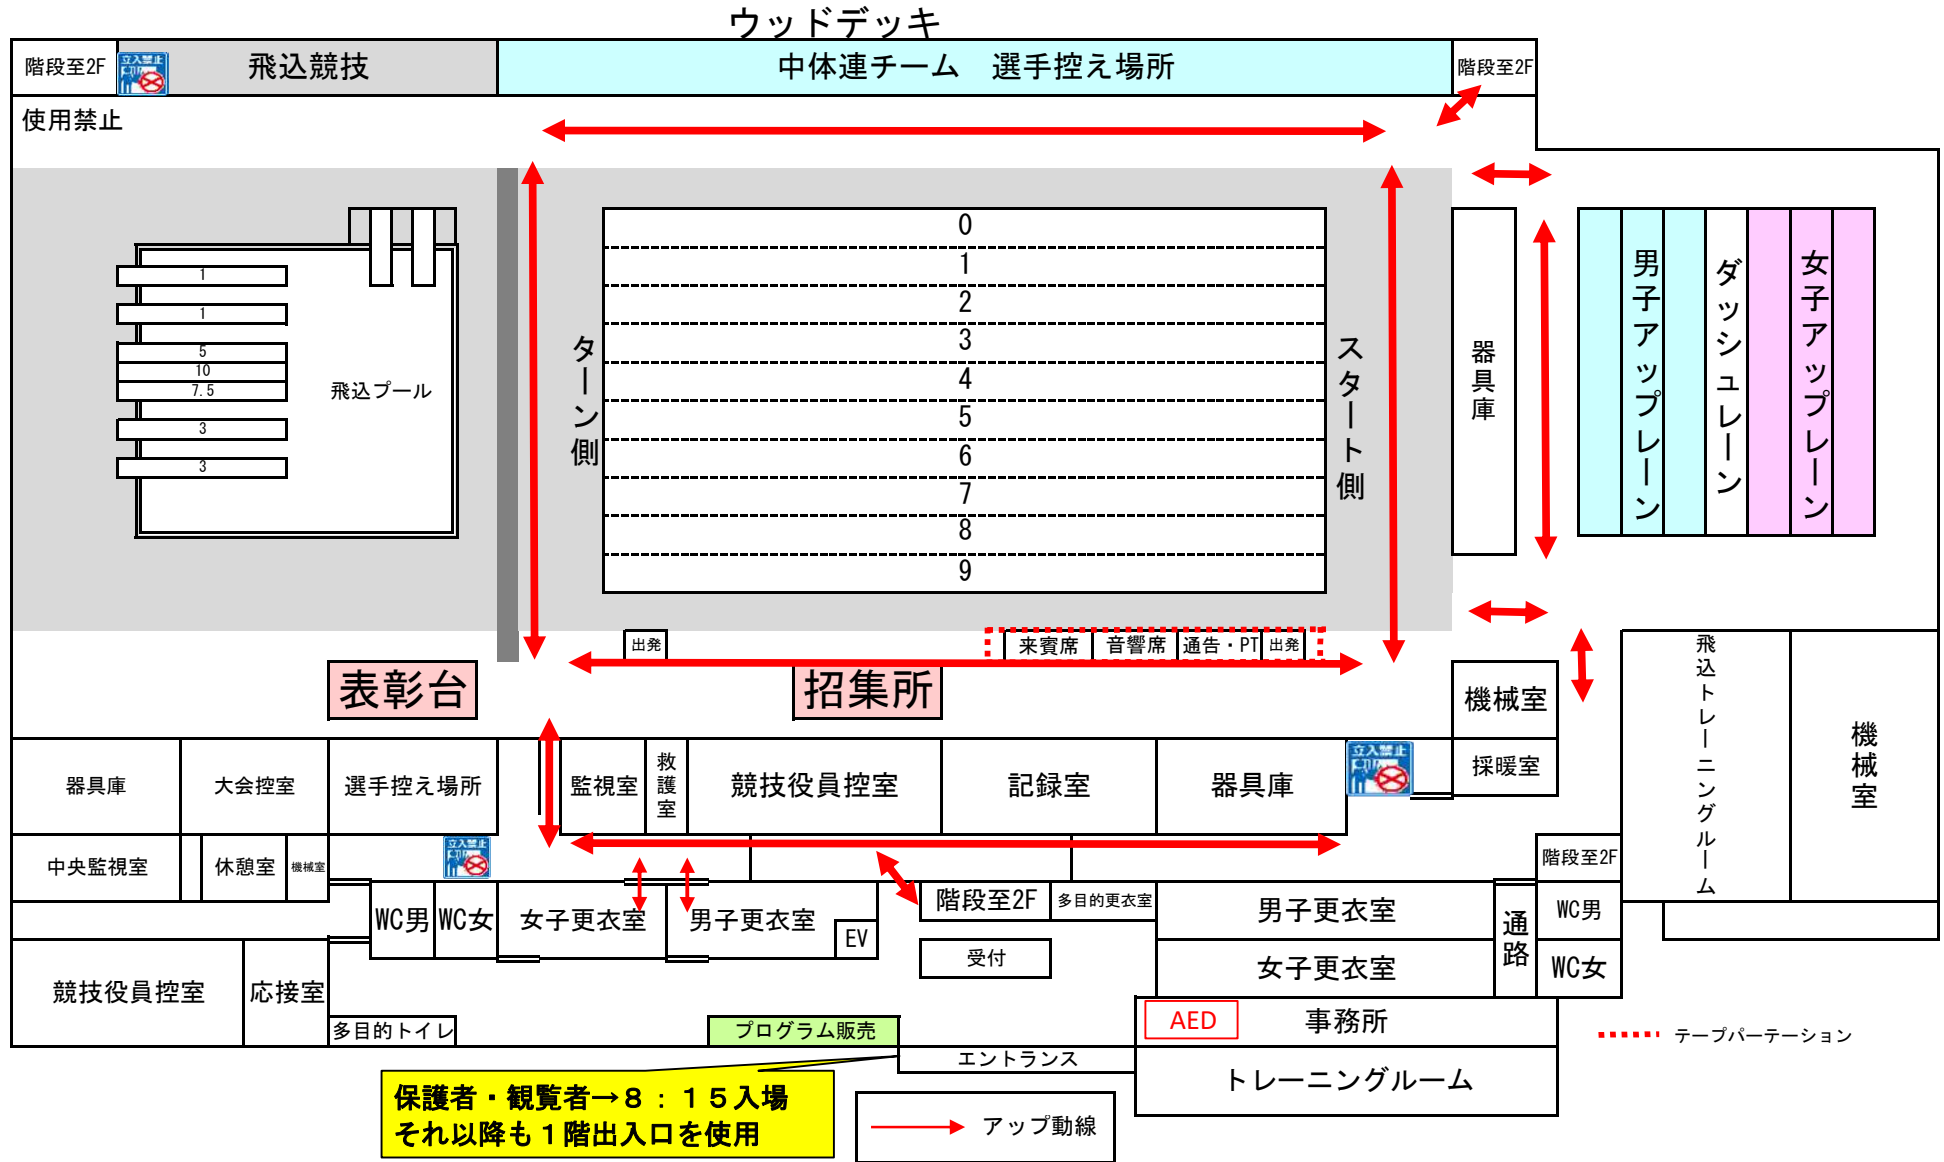

大会会場図 (大会名 高校総体、加賀地区中学兼県大会予選会大会) 1Fアリーナ

W-up中

大会会場図 (大会名 高校総体、加賀地区中学兼県大会予選会大会) 1Fアリーナ

**競技中**

ウッドデッキ

# 大会会場図 (大会名 高校総体、加賀地区中学兼県大会予選会大会) 2F観客席

**競技中**

ギャラリーテラス側