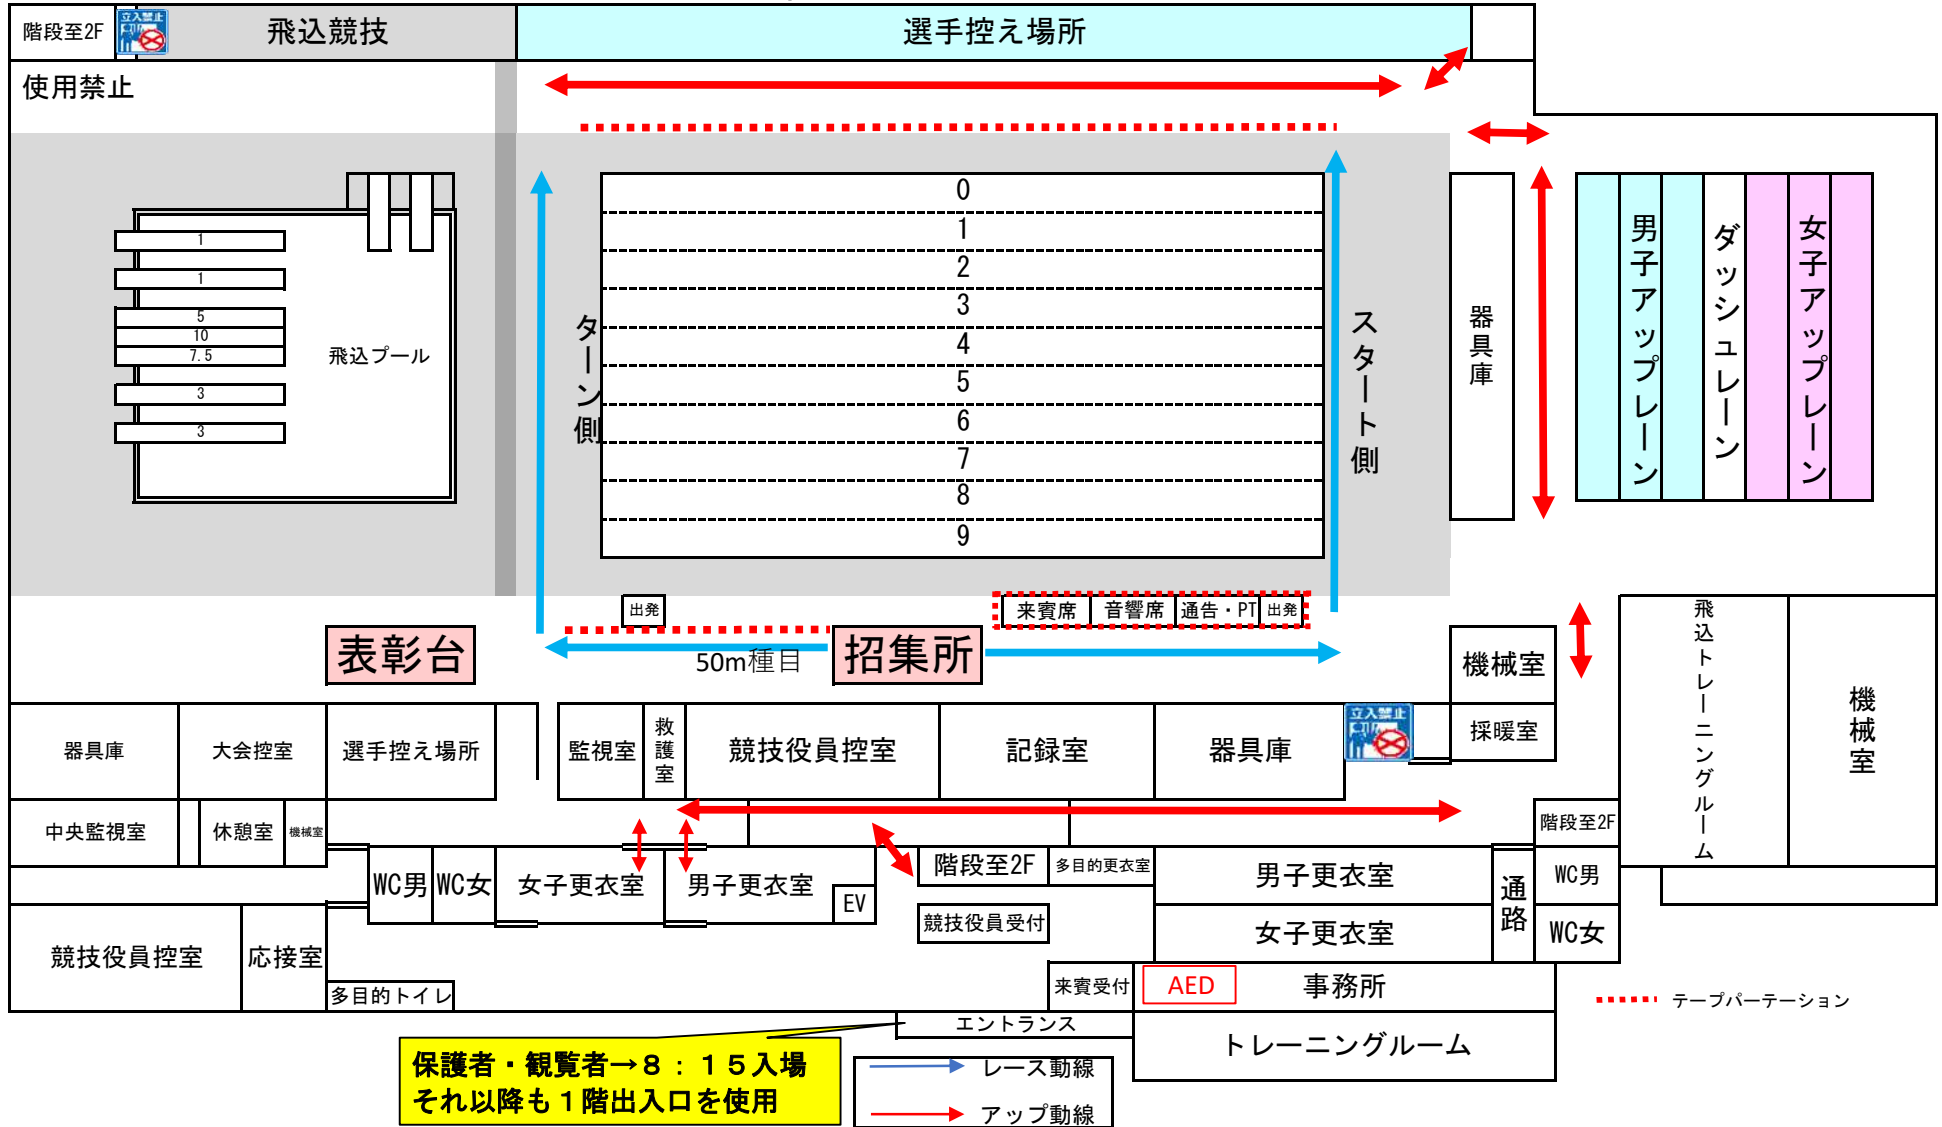

大会会場図 (大会名 高校総体、加賀地区中学兼県大会予選会大会) 1Fアリーナ

W-up中

大会会場図 (大会名 高校総体、加賀地区中学兼県大会予選会大会) 1Fアリーナ

**競技中**

ウッドデッキ

# 大会会場図 (大会名 高校総体、加賀地区中学兼県大会予選会大会) 2F観客席

**競技中**

ギャラリーテラス側