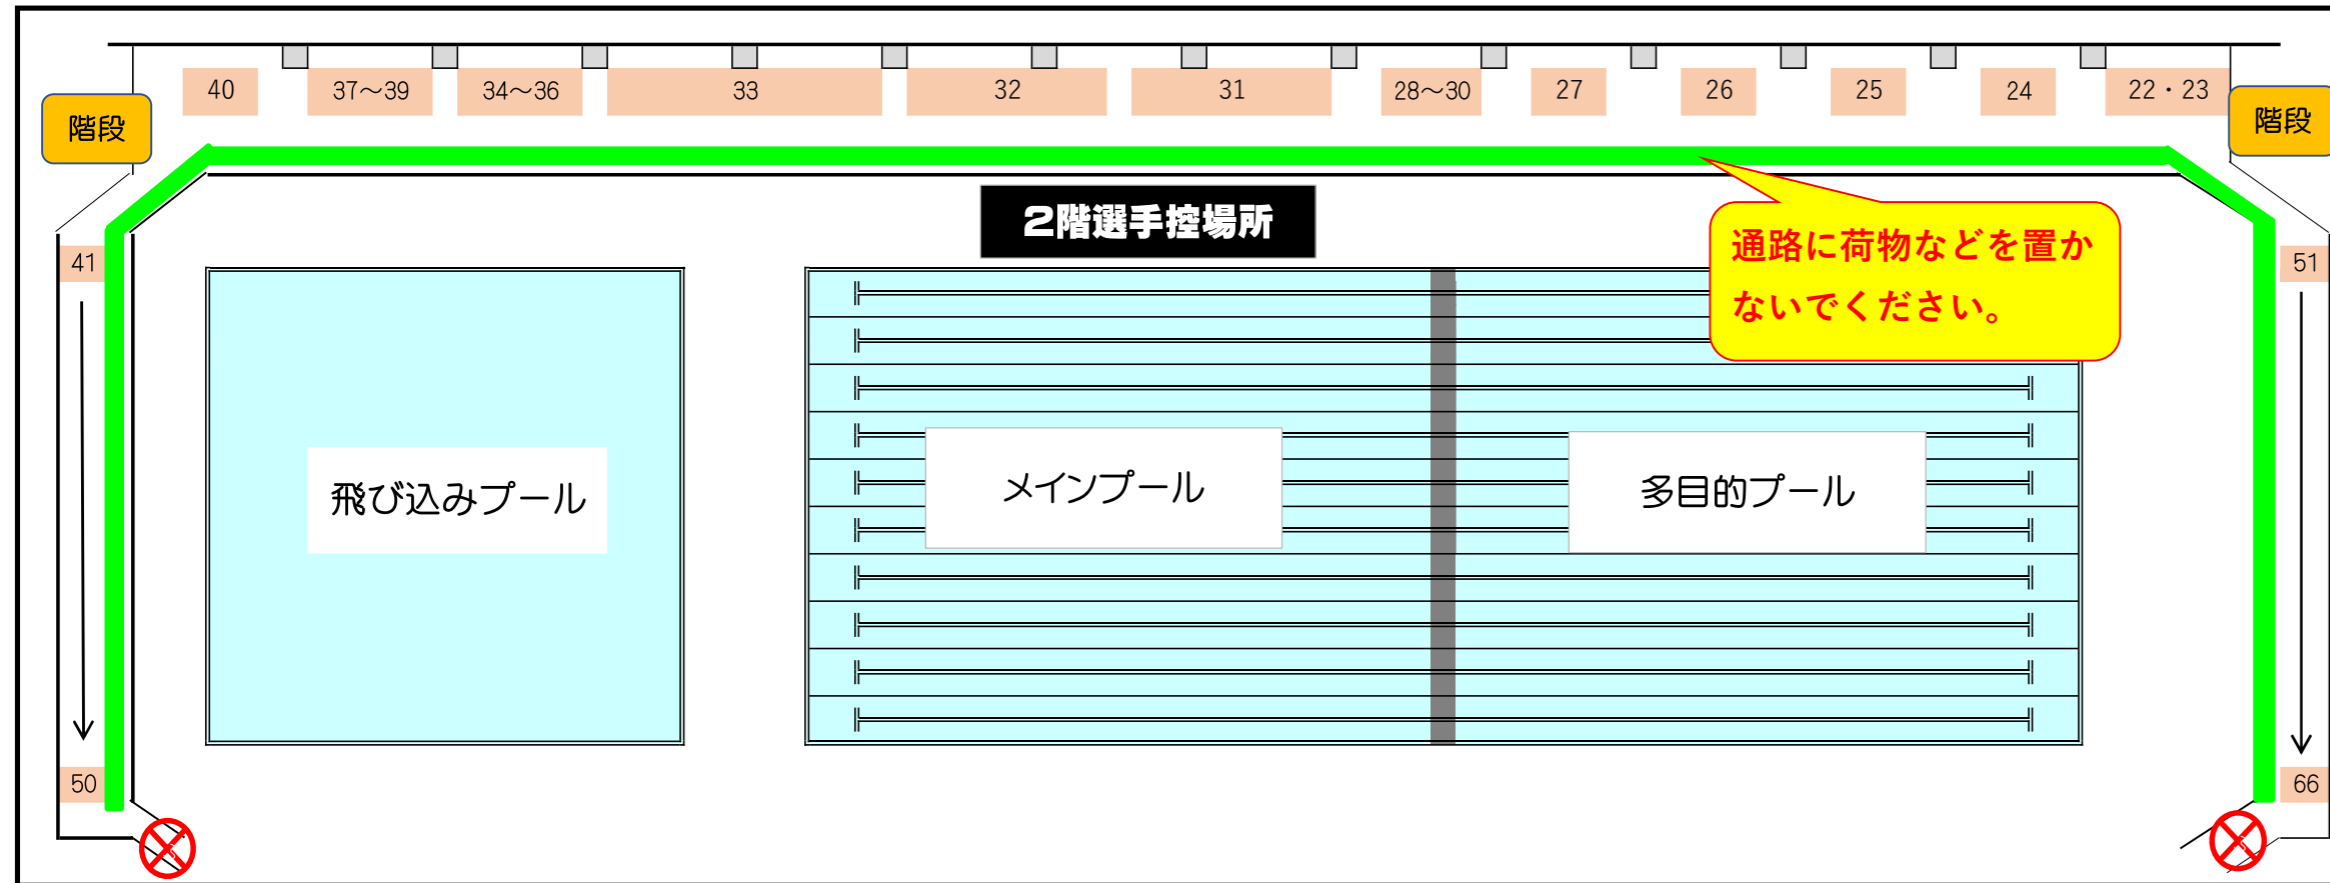

選手控場所 (訂正版)

【控場所について】

各チーム指定された場所を使用してください。参加選手が多いため譲り合ってトラブルのないようお願い致します。

なお、事故・トラブル防止のため通路には荷物を置かないようお願い致します。

1 金沢大 (18)	14 金沢SC中林 (29)	27 金井学園SC (24)	40 能美SC (33)	53 至学館大 (5)	66 同志社大 (1)
2 金沢工大 (6)	15 金沢SC小立野 (26)	28 福工大福井中 (3)	41 オアシス浦和 (8)	54 名古屋大 (4)	
3 金沢星稜大 (7)	16 内灘中 (7)	29 福工大福井 (12)	42 そごうSC (8)	55 富山県庁 (3)	
4 金沢学院大 (3)	17 サンプルル輪島 (8)	30 福井工業大 (8)	43 おおいアクア (6)	56 愛知教育大 (3)	
5 羽咋SC (12)	18 V10かなざわ (6)	31 びわこ成蹊大 (41)	44 みくにアクア (5)	57 富山大 (3)	
6 岐聖大 (14)	19 ソラーレ東洋 (17)	32 JSS粟崎 (37)	45 横浜市立大 (1)	58 福井大 (1)	
7 大阪体育大学 (9)	20 JSS富山 (7)	33 JSS金沢駅西 (50)	46 横浜国立大 (1)	59 アクシル (1)	
8 大阪教育大学 (3)	21 加賀スイム (9)	34 大体大浪商 (10)	47 宇都宮大 (1)	60 白山市水泳協会 (1)	
9 イトマン彦根 (11)	22 小松大谷高校 (2)	35 サンケイST (11)	48 名城大 (1)	61 ヤスジマ (1)	
10 エイムAS加賀 (5)	23 小松SC (25)	36 B&Gクレイン (6)	49 岐阜大 (1)	62 武蔵野銀行 (1)	
11 AIM21 (32)	24 KSG福井 (23)	37 枚方SS (8)	50 岐阜中央SS (1)	63 川口市役所 (1)	
12 SA松任 (66)	25 S・ギャザー (24)	38 いいね金澤 (7)	51 南山大 (8)	64 NUST (1)	
13 金沢SC西泉 (34)	26 リパティエー水夢 (25)	39 KTPつるが (9)	52 名工大 (7)	65 王子製紙 (1)	