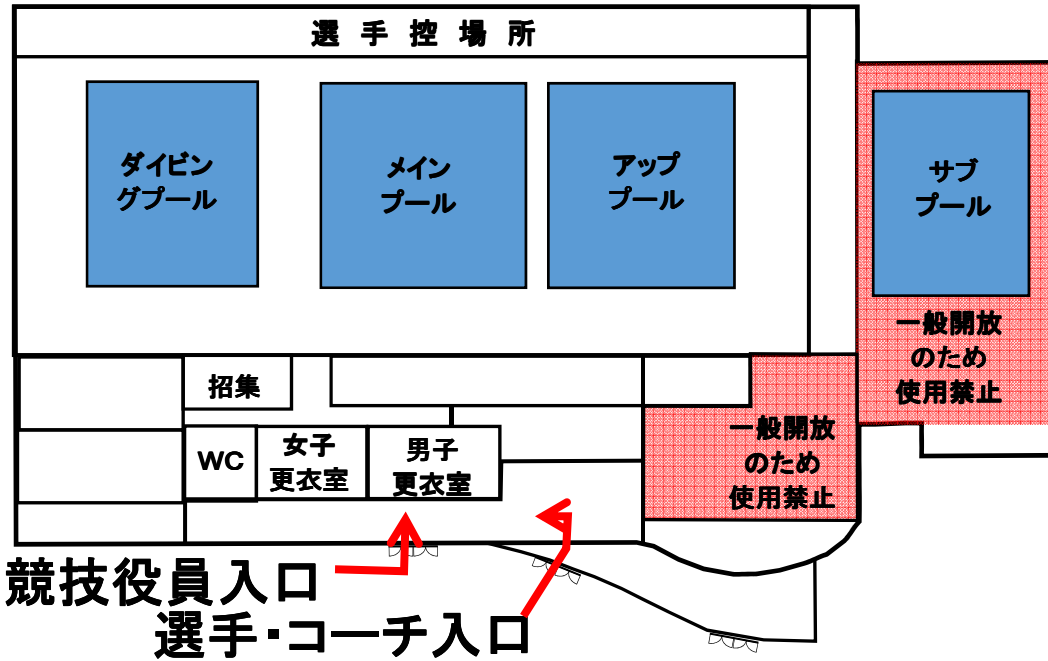

# 金沢プール1階略図

競技役員入口

選手・コーチ入口

開門時間午前7時15分

(UP開始7時30分)

# 金沢プール2階略図

競技役員入口

観覧者入口(開門午前7時30分)