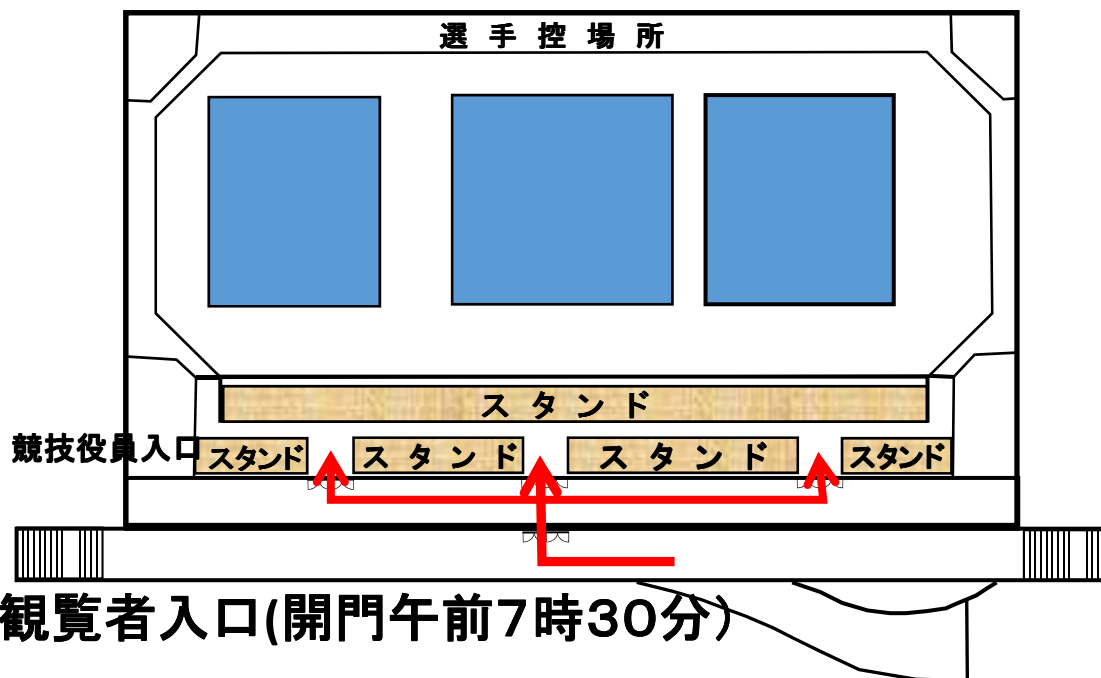

# 金沢プール1階略図

競技役員入口

選手・コーチ入口

開門時間午前7時15分

(UP開始7時30分)

# 金沢プール2階略図

競技役員入口

観覧者入口(開門午前7時30分)