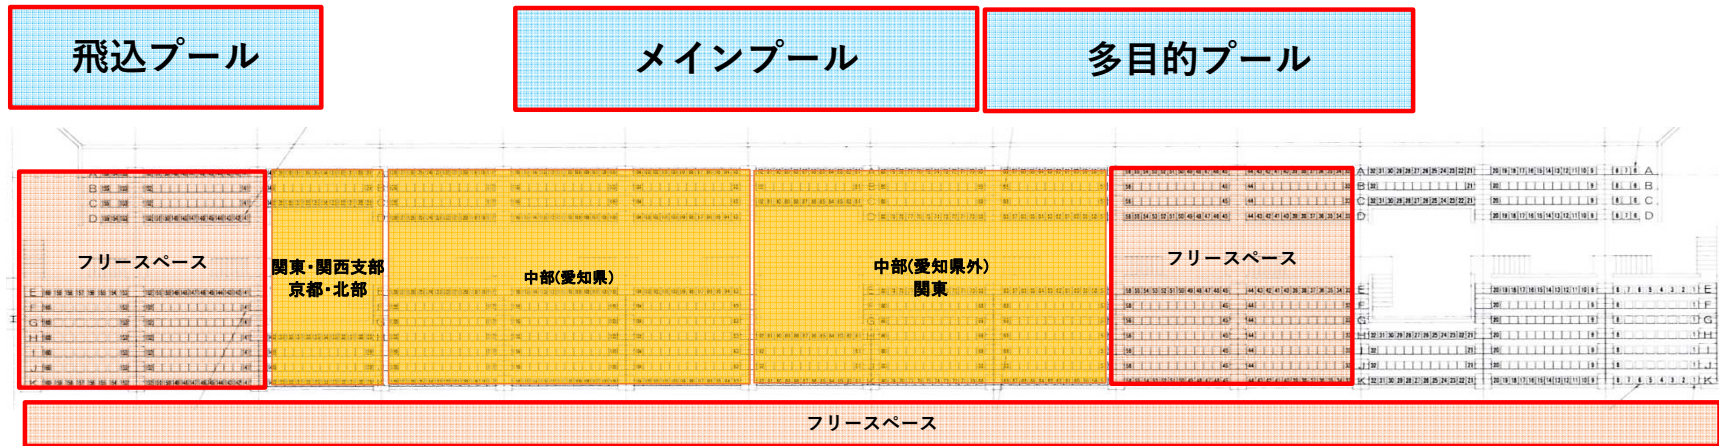

選手控場所配置図

1階ウッドデッキ

2階ウッドデッキ上部

2階観覧席

フリースペース

フリースペースの開放は8:50からです。