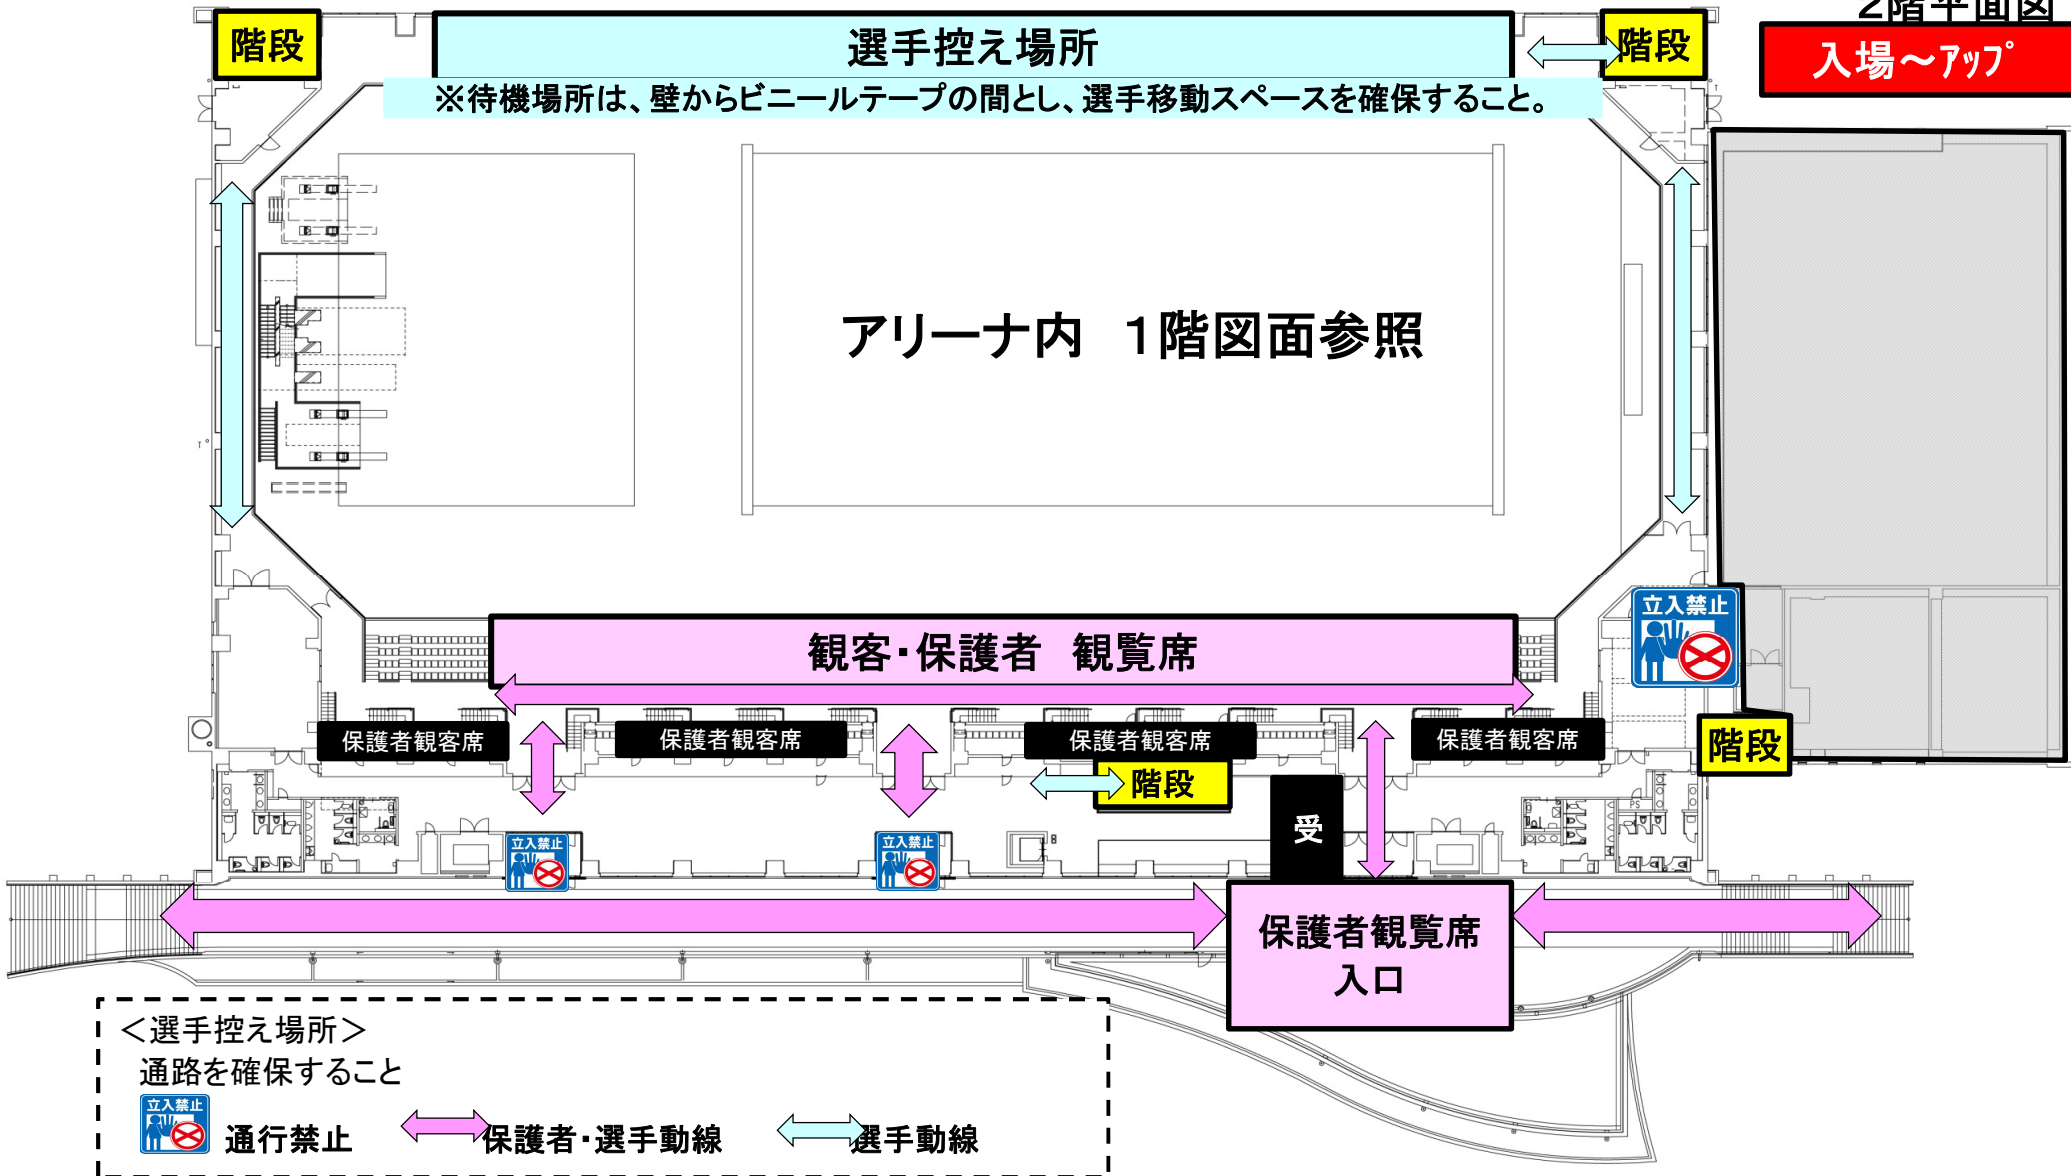

1階平面図

入場～アップ

入場は2階から

2階平面図

入場～アップ

階段

選手控え場所

階段

※待機場所は、壁からビニールテープの間とし、選手移動スペースを確保すること。

アリーナ内 1階図面参照

観客・保護者 観覧席

保護者観客席

保護者観客席

保護者観客席

保護者観客席

階段

受

保護者観覧席
入口

階段

<選手控え場所>

通路を確保すること

通行禁止

← 保護者・選手動線

← 選手動線

1階平面図

競技中

<選手控え場所>
通路を確保すること
立入禁止 通行禁止 ←→ レース直前動線 ←→ 選手動線

選手控え場所について

1階ウッドデッキ(金沢市)

金沢市

2階ウッドデッキ上(南加賀・かほく郡市)

2階観客席