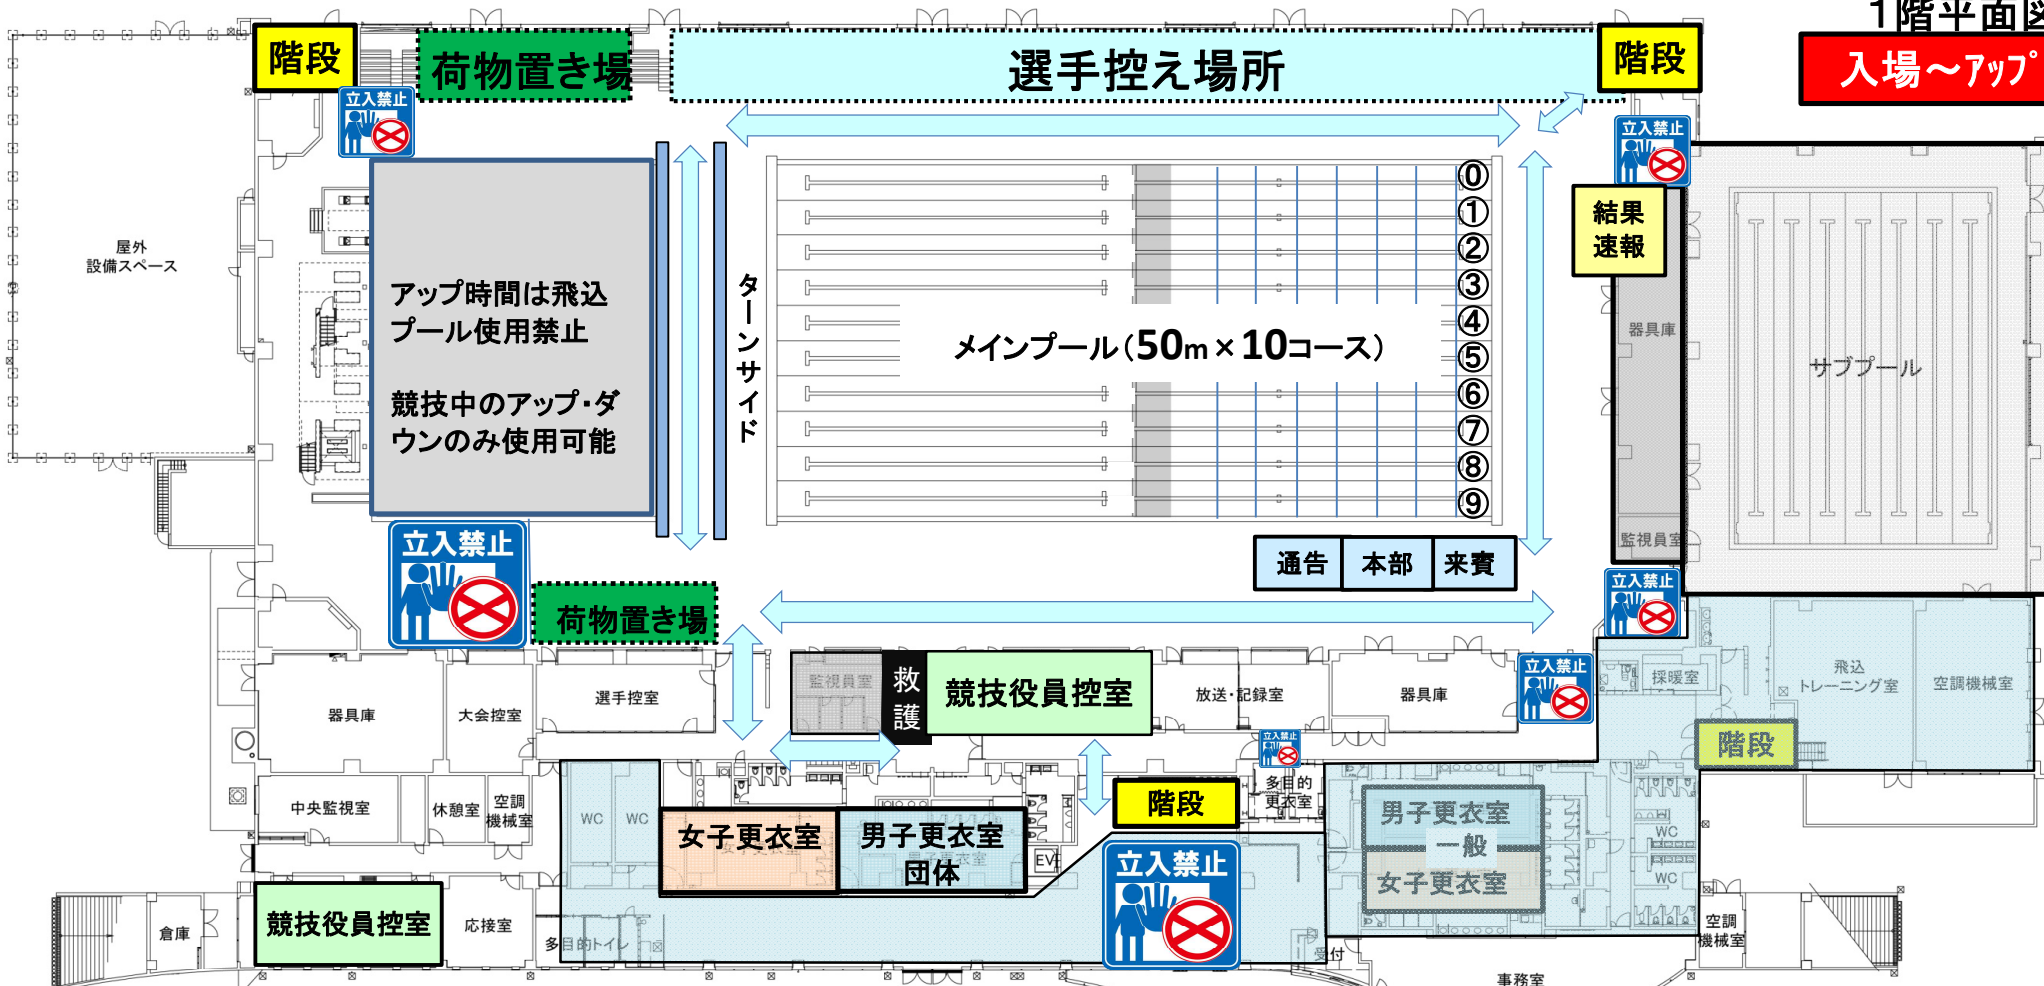

1階平面図

入場～アップ

入場は2階から

2階平面図

入場～アップ

階段

選手控え場所

階段

※待機場所は、壁からビニールテープの間とし、選手移動スペースを確保すること。

アリーナ内 1階図面参照

観客・保護者 観覧席

保護者観客席

保護者観客席

保護者観客席

保護者観客席

階段

受

保護者観覧席
入口

階段

<選手控え場所>

通路を確保すること

通行禁止

← 保護者・選手動線

← 選手動線

1階平面図

競技中

<選手控え場所>
通路を確保すること
立入禁止 通行禁止 ←→ レース直前動線 ←→ 選手動線

選手控え場所について

1階ウッドデッキ(金沢市)

金沢市

2階ウッドデッキ上(南加賀・かほく郡市)

2階観客席