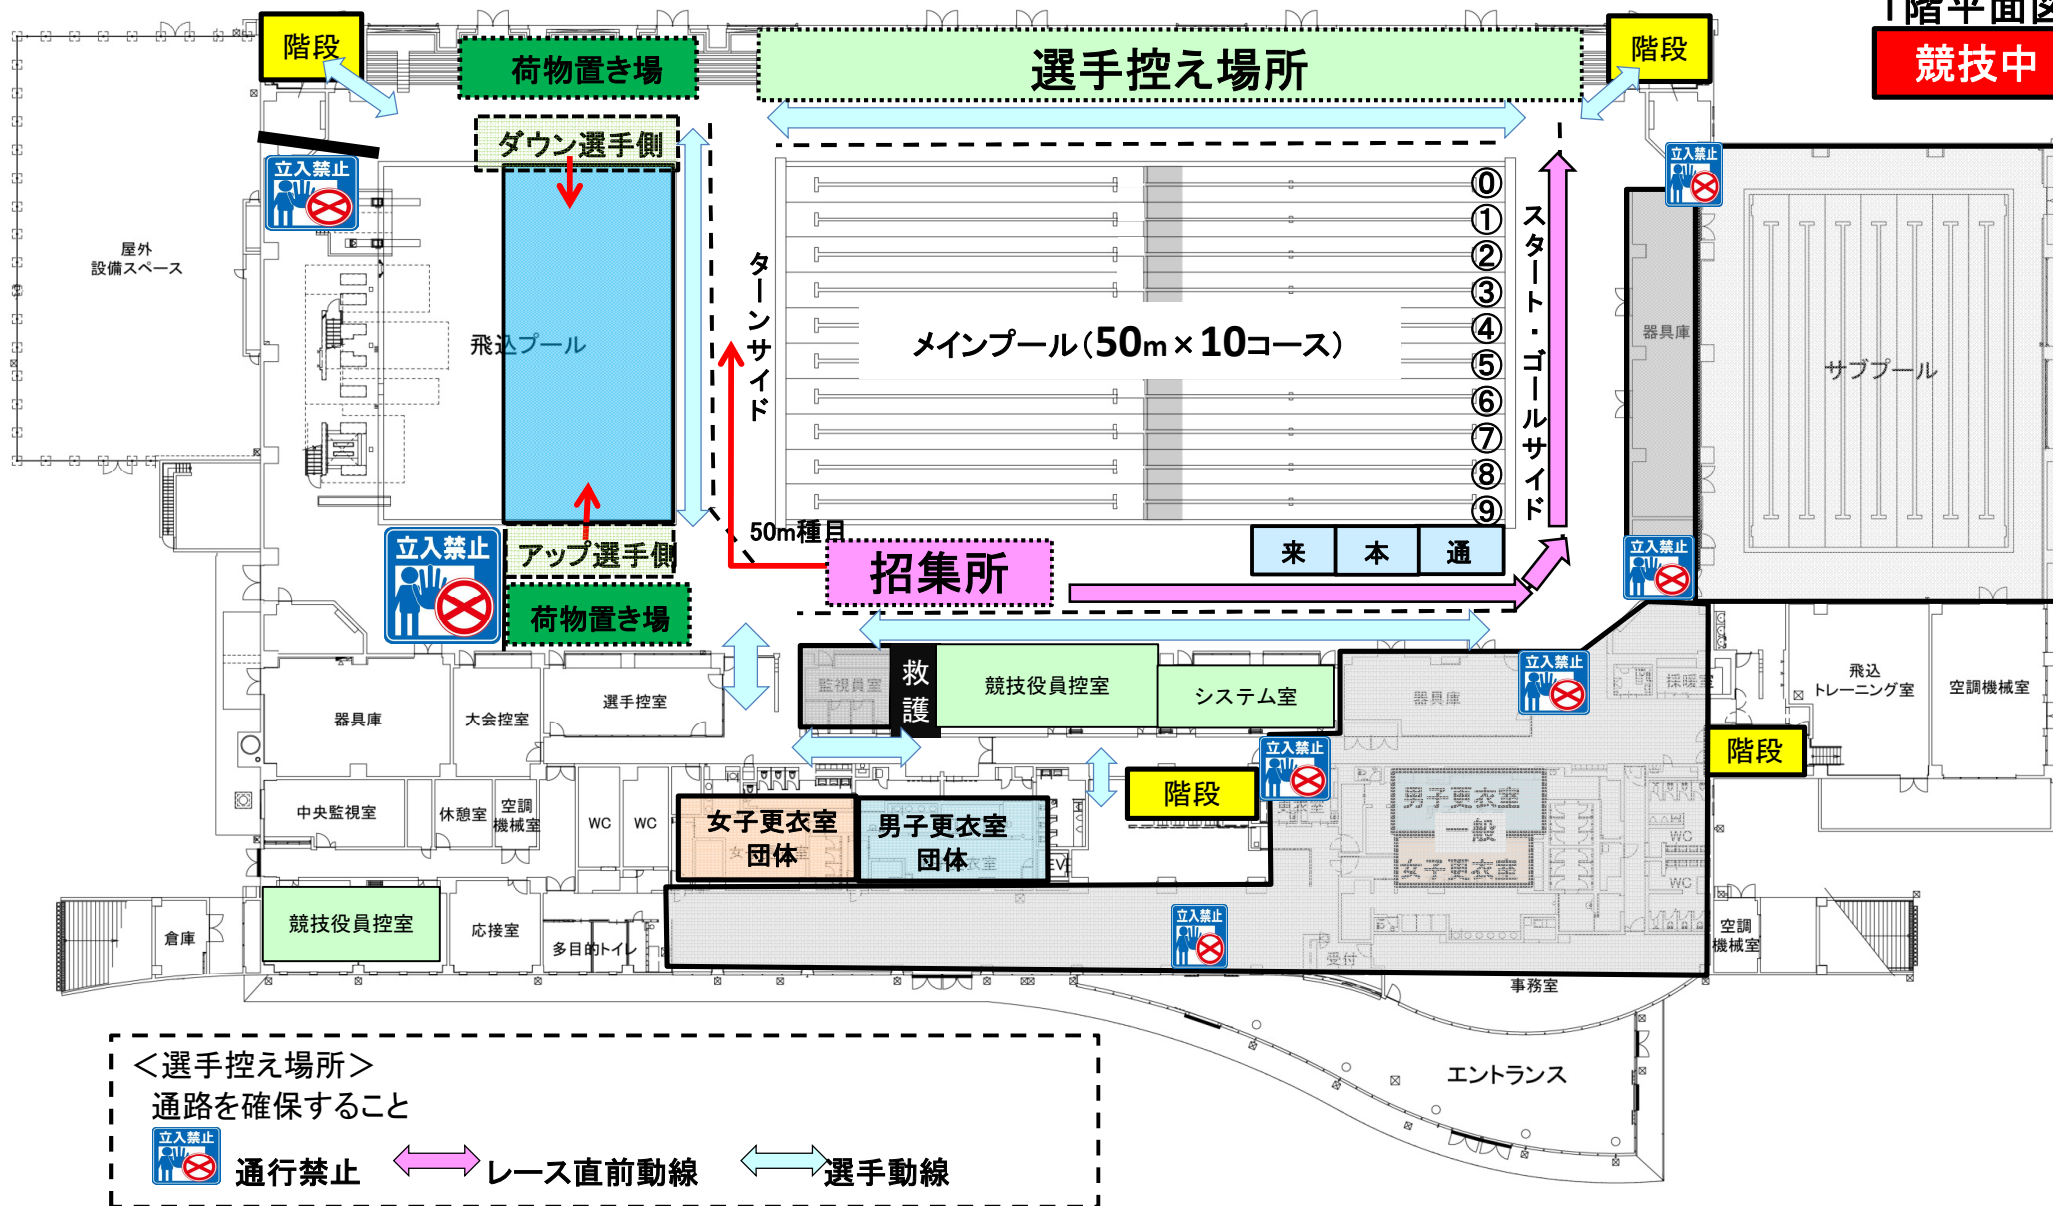

1階平面図

入場～アップ

入場は2階から

2階平面図

入場～アップ

階段

選手控え場所

階段

※待機場所は、壁からビニールテープの間とし、選手移動スペースを確保すること。

アリーナ内 1階図面参照

観客・保護者 観覧席

保護者観客席

保護者観客席

保護者観客席

保護者観客席

階段

受

保護者観覧席
入口

階段

<選手控え場所>

通路を確保すること

通行禁止

← 保護者・選手動線

← 選手動線

1階平面図

競技中

<選手控え場所>
通路を確保すること
立入禁止 通行禁止 ←→ レース直前動線 ←→ 選手動線

選手控え場所について

1階ウッドデッキ(金沢市)

金沢市

2階ウッドデッキ上(南加賀・かほく郡市)

2階観客席