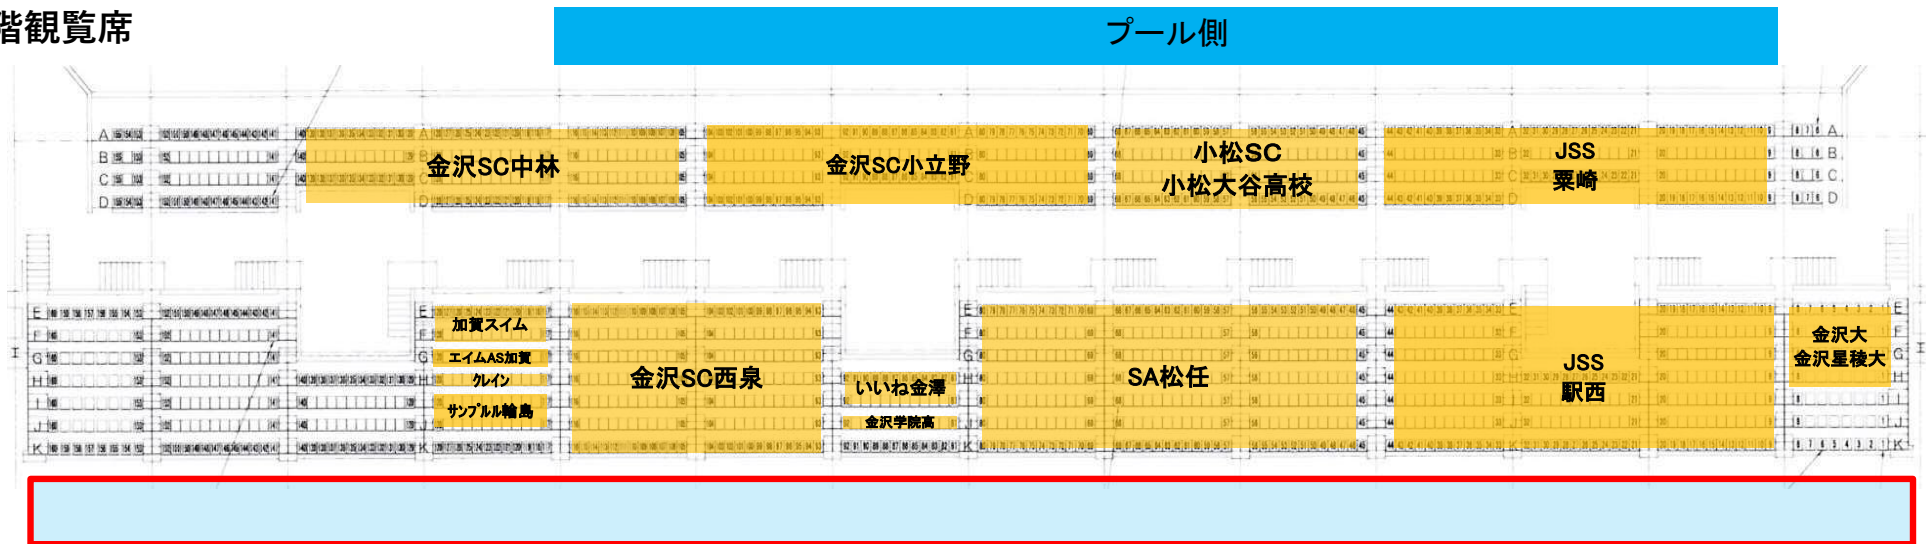

# 選手控場所配置図

## 2階観覧席

フリースペース

フリースペースの開放は8：20からです。