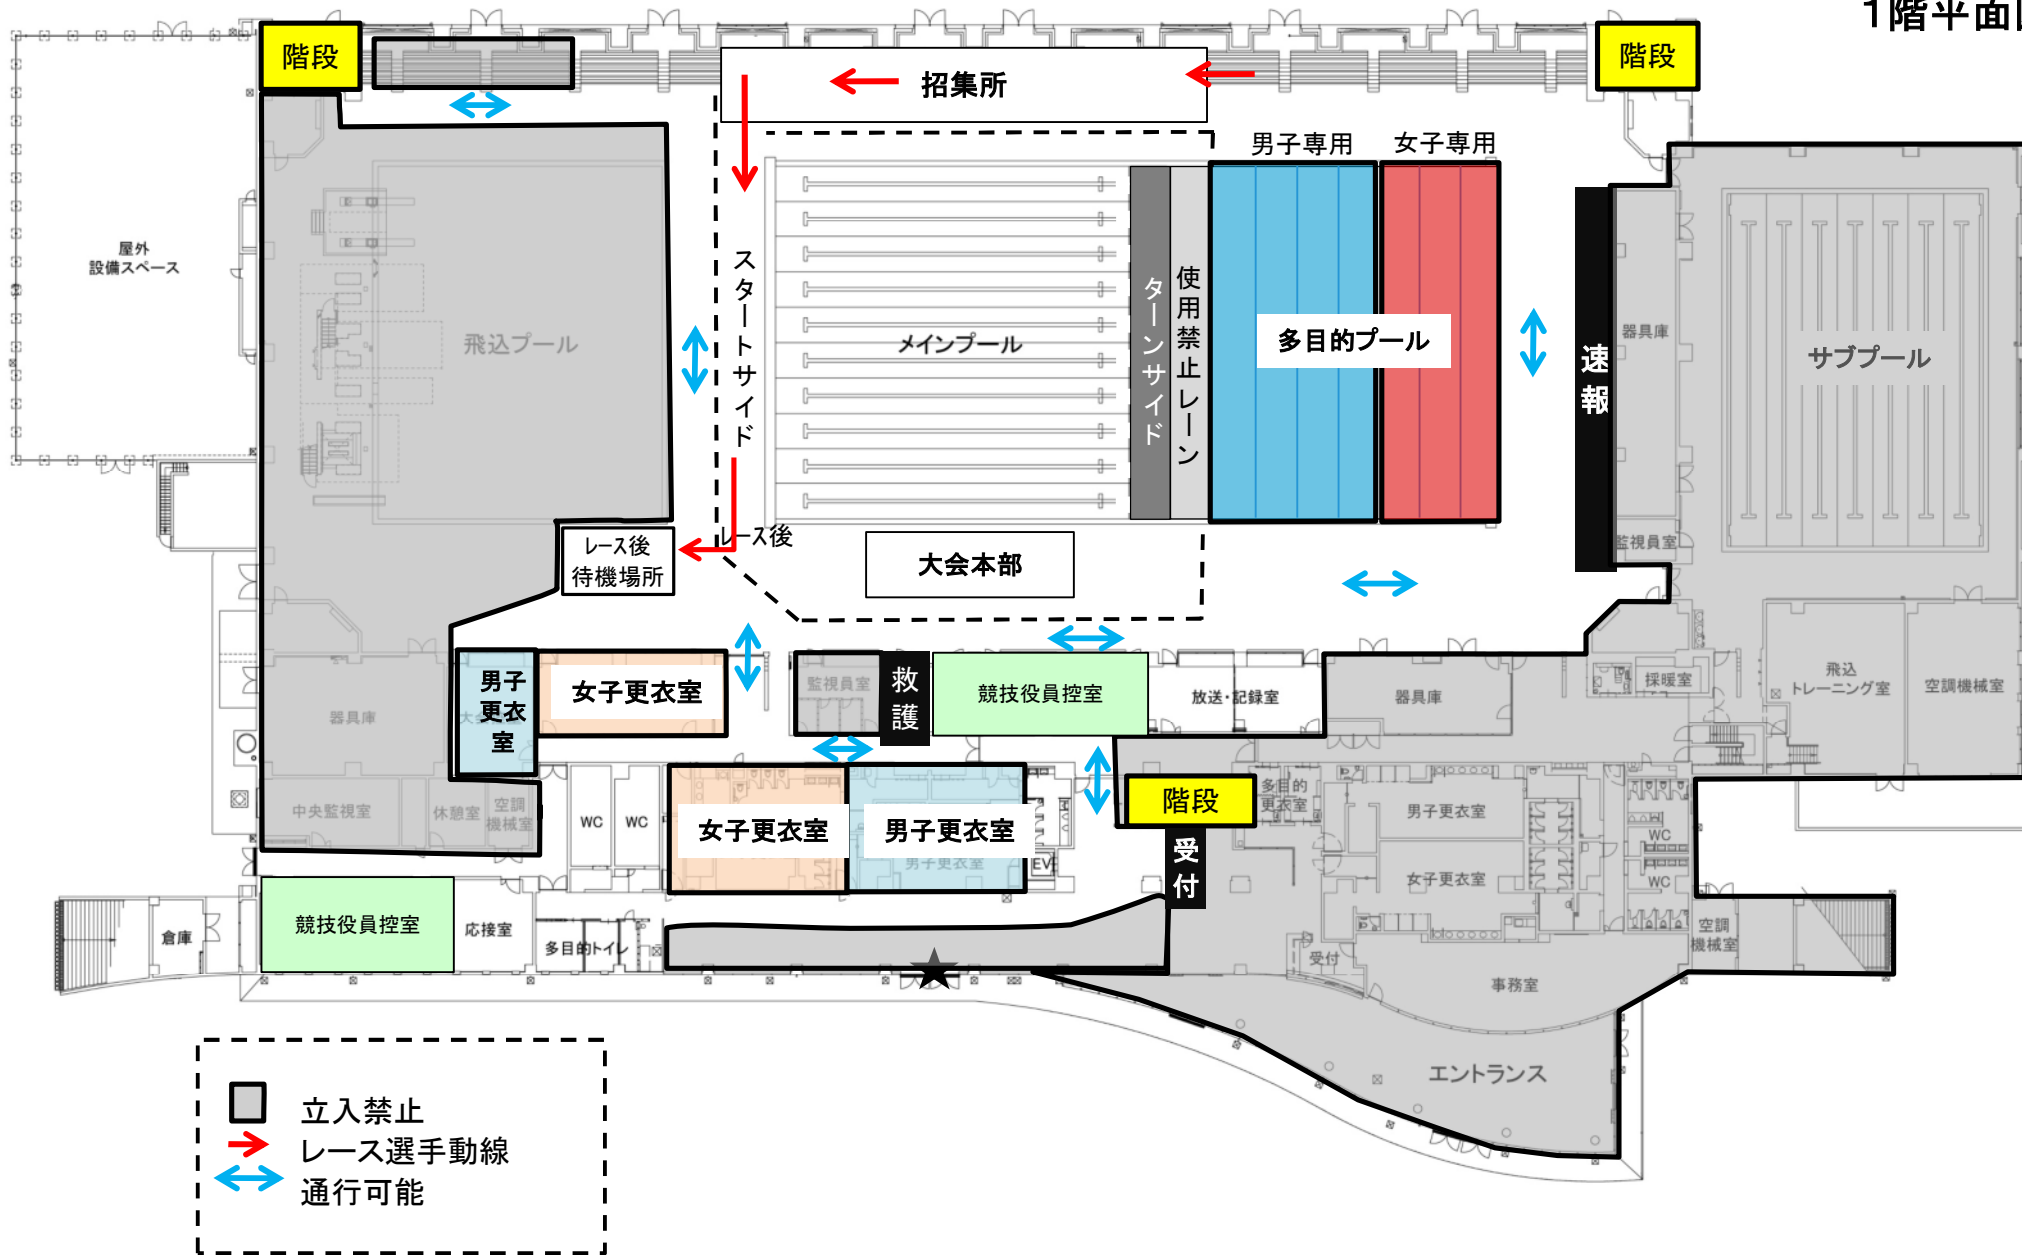

1階平面図

2階平面図

＜選手控え場所＞
通路を確保すること

↔ 通行可能
★ 通行禁止

→ 朝入場時
受付は朝の入場時のみ