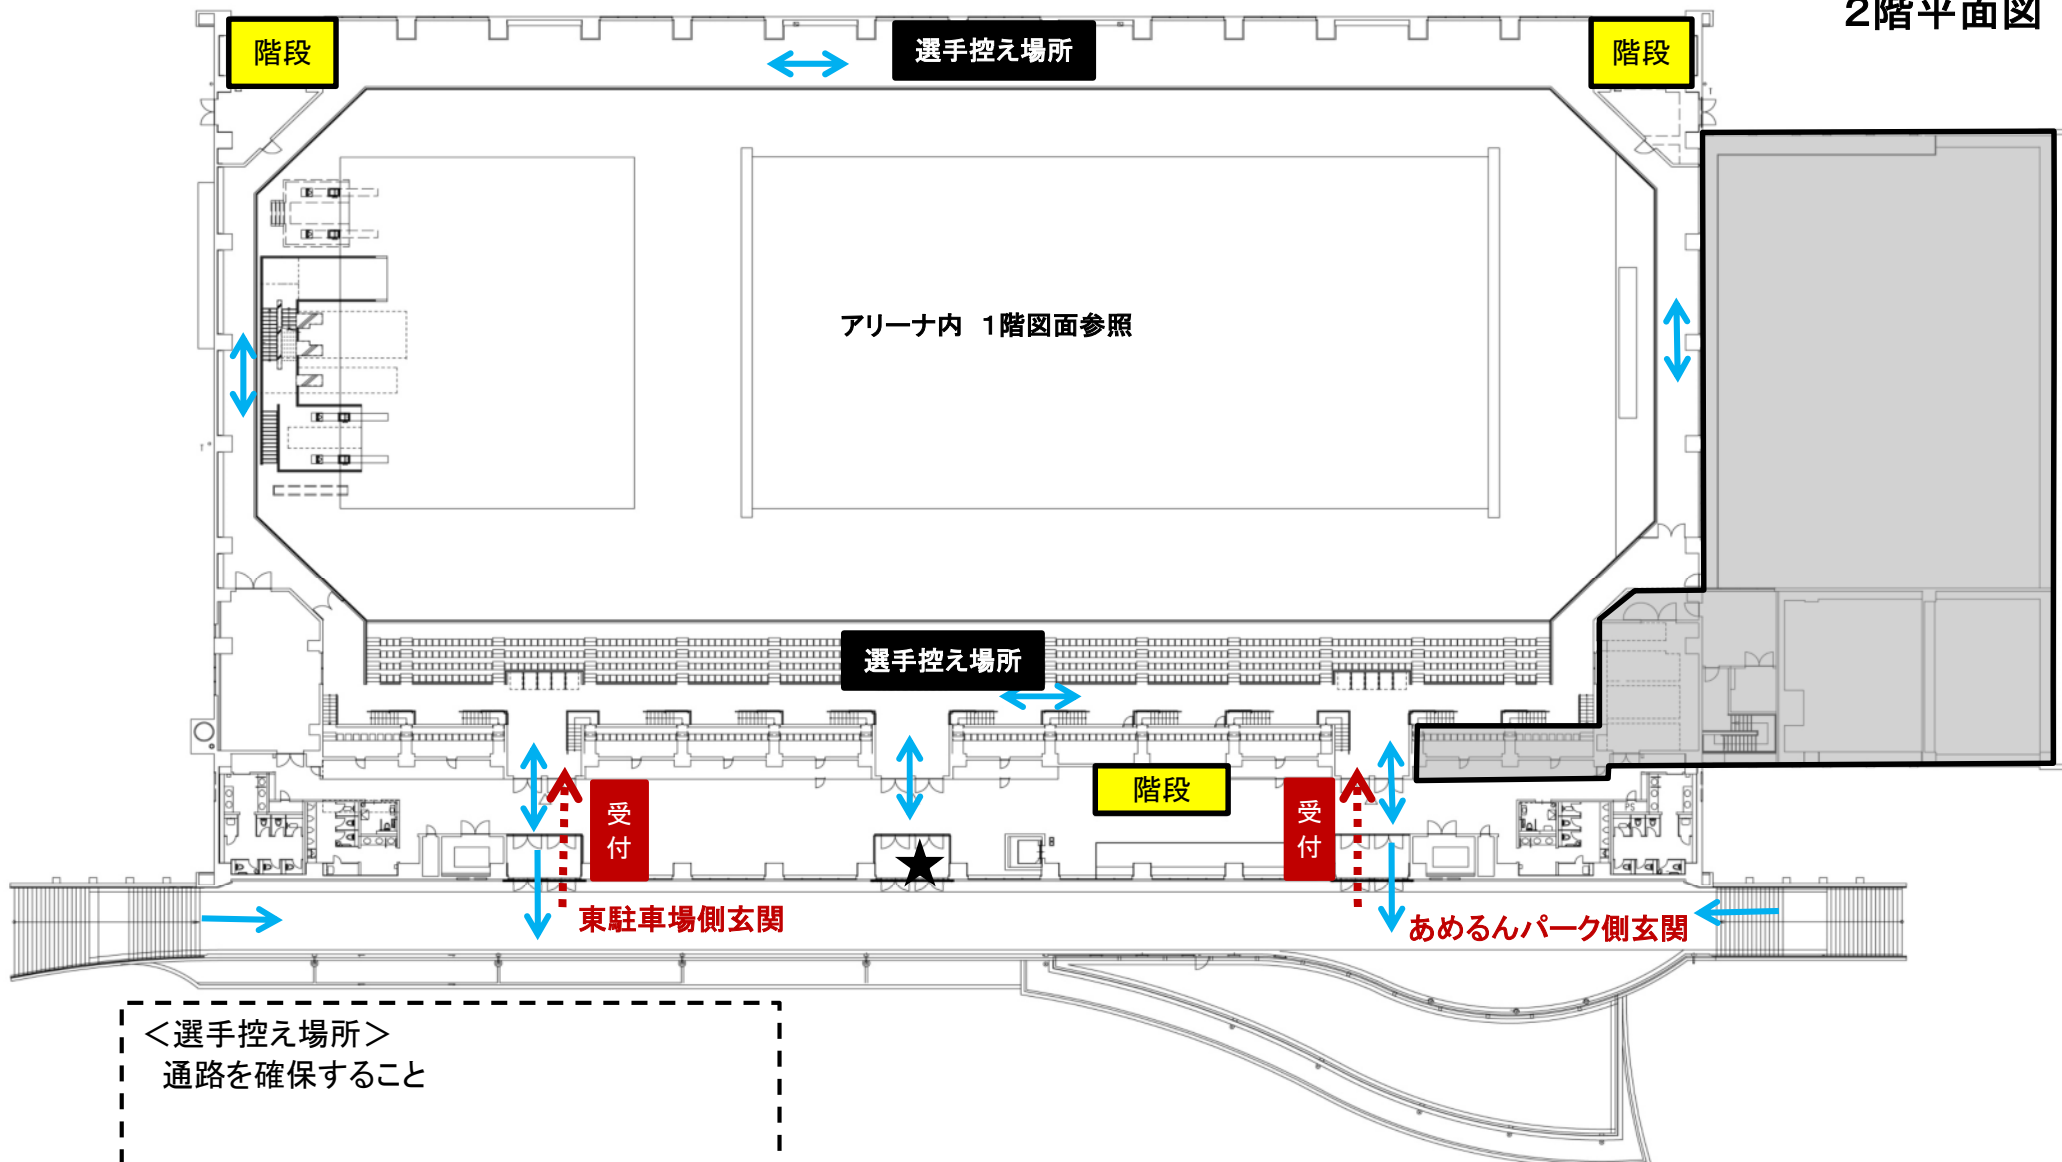

1階平面図

2階平面図

＜選手控え場所＞
通路を確保すること

↔ 通行可能
★ 通行禁止

→ 朝入場時
受付は朝の入場時のみ