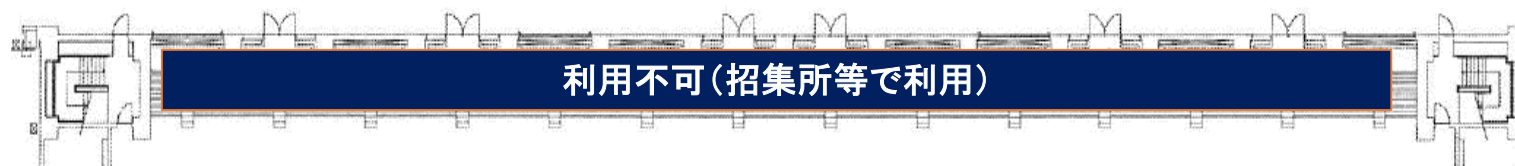

選手控場所配置図

1階ウッドデッキ

2階ウッドデッキ上部

2階観覧席

フリースペース

フリースペースの開放は9：25からです。