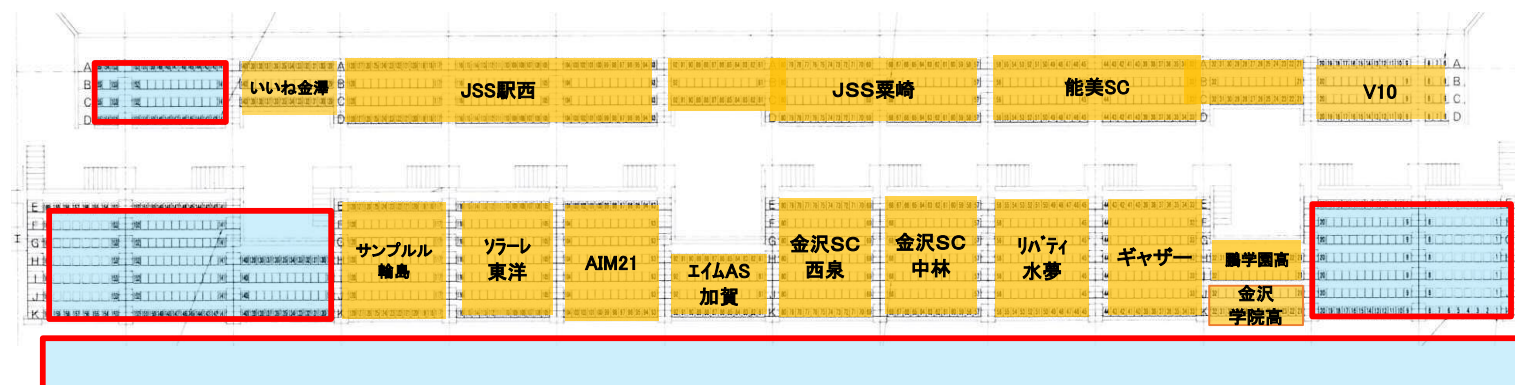

選手控場所配置図

1階ウッドデッキ

2階ウッドデッキ上部

2階観覧席

フリースペース

フリースペースの開放は9：25からです。