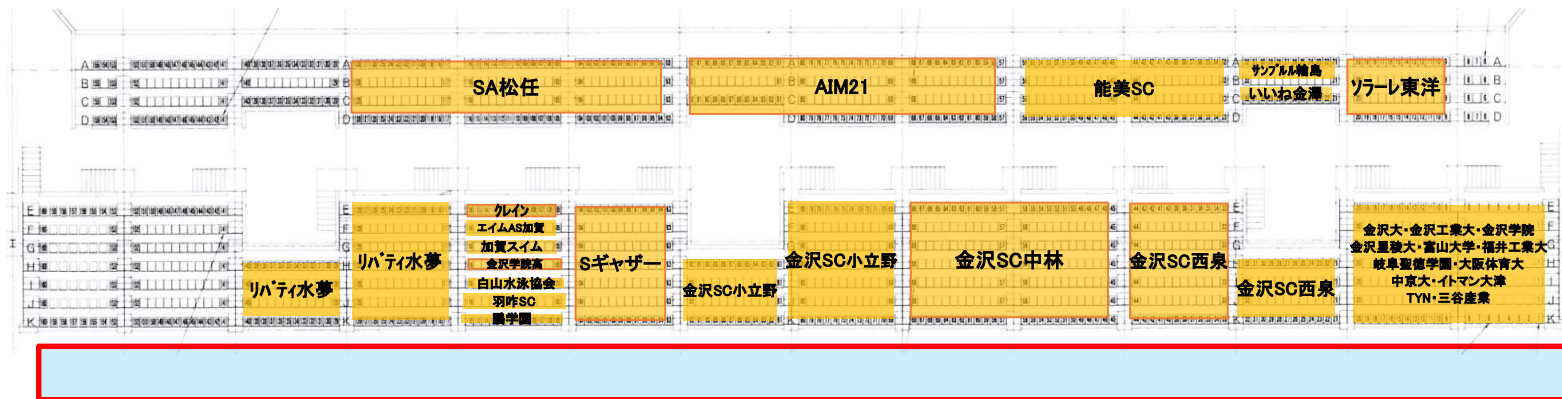

# 選手控場所配置図

## 1階ウッドデッキ

## 2階ウッドデッキ上部

## 2階観覧席

フリースペース

フリースペースの開放は 7:50からです。