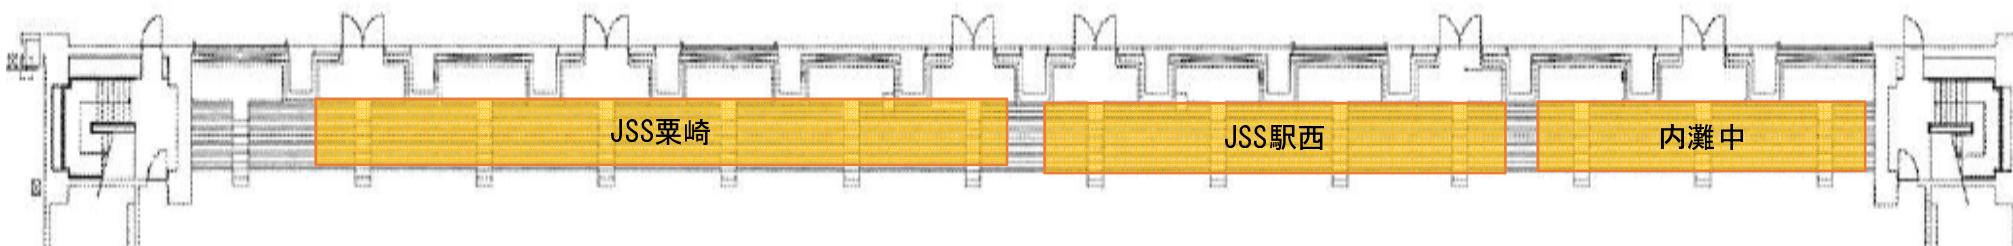

1階ウッドデッキ

2階ウッドデッキ上部

2階観覧席

フリースペー

フリースペースの開放は9:25からです。