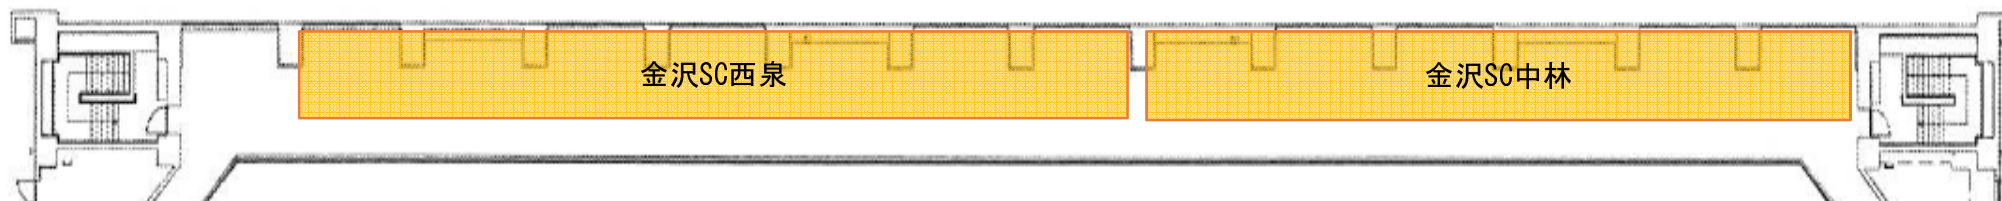

1階ウッドデッキ

2階ウッドデッキ上部

2階観覧席

フリースペー

フリースペースの開放は9:25からです。