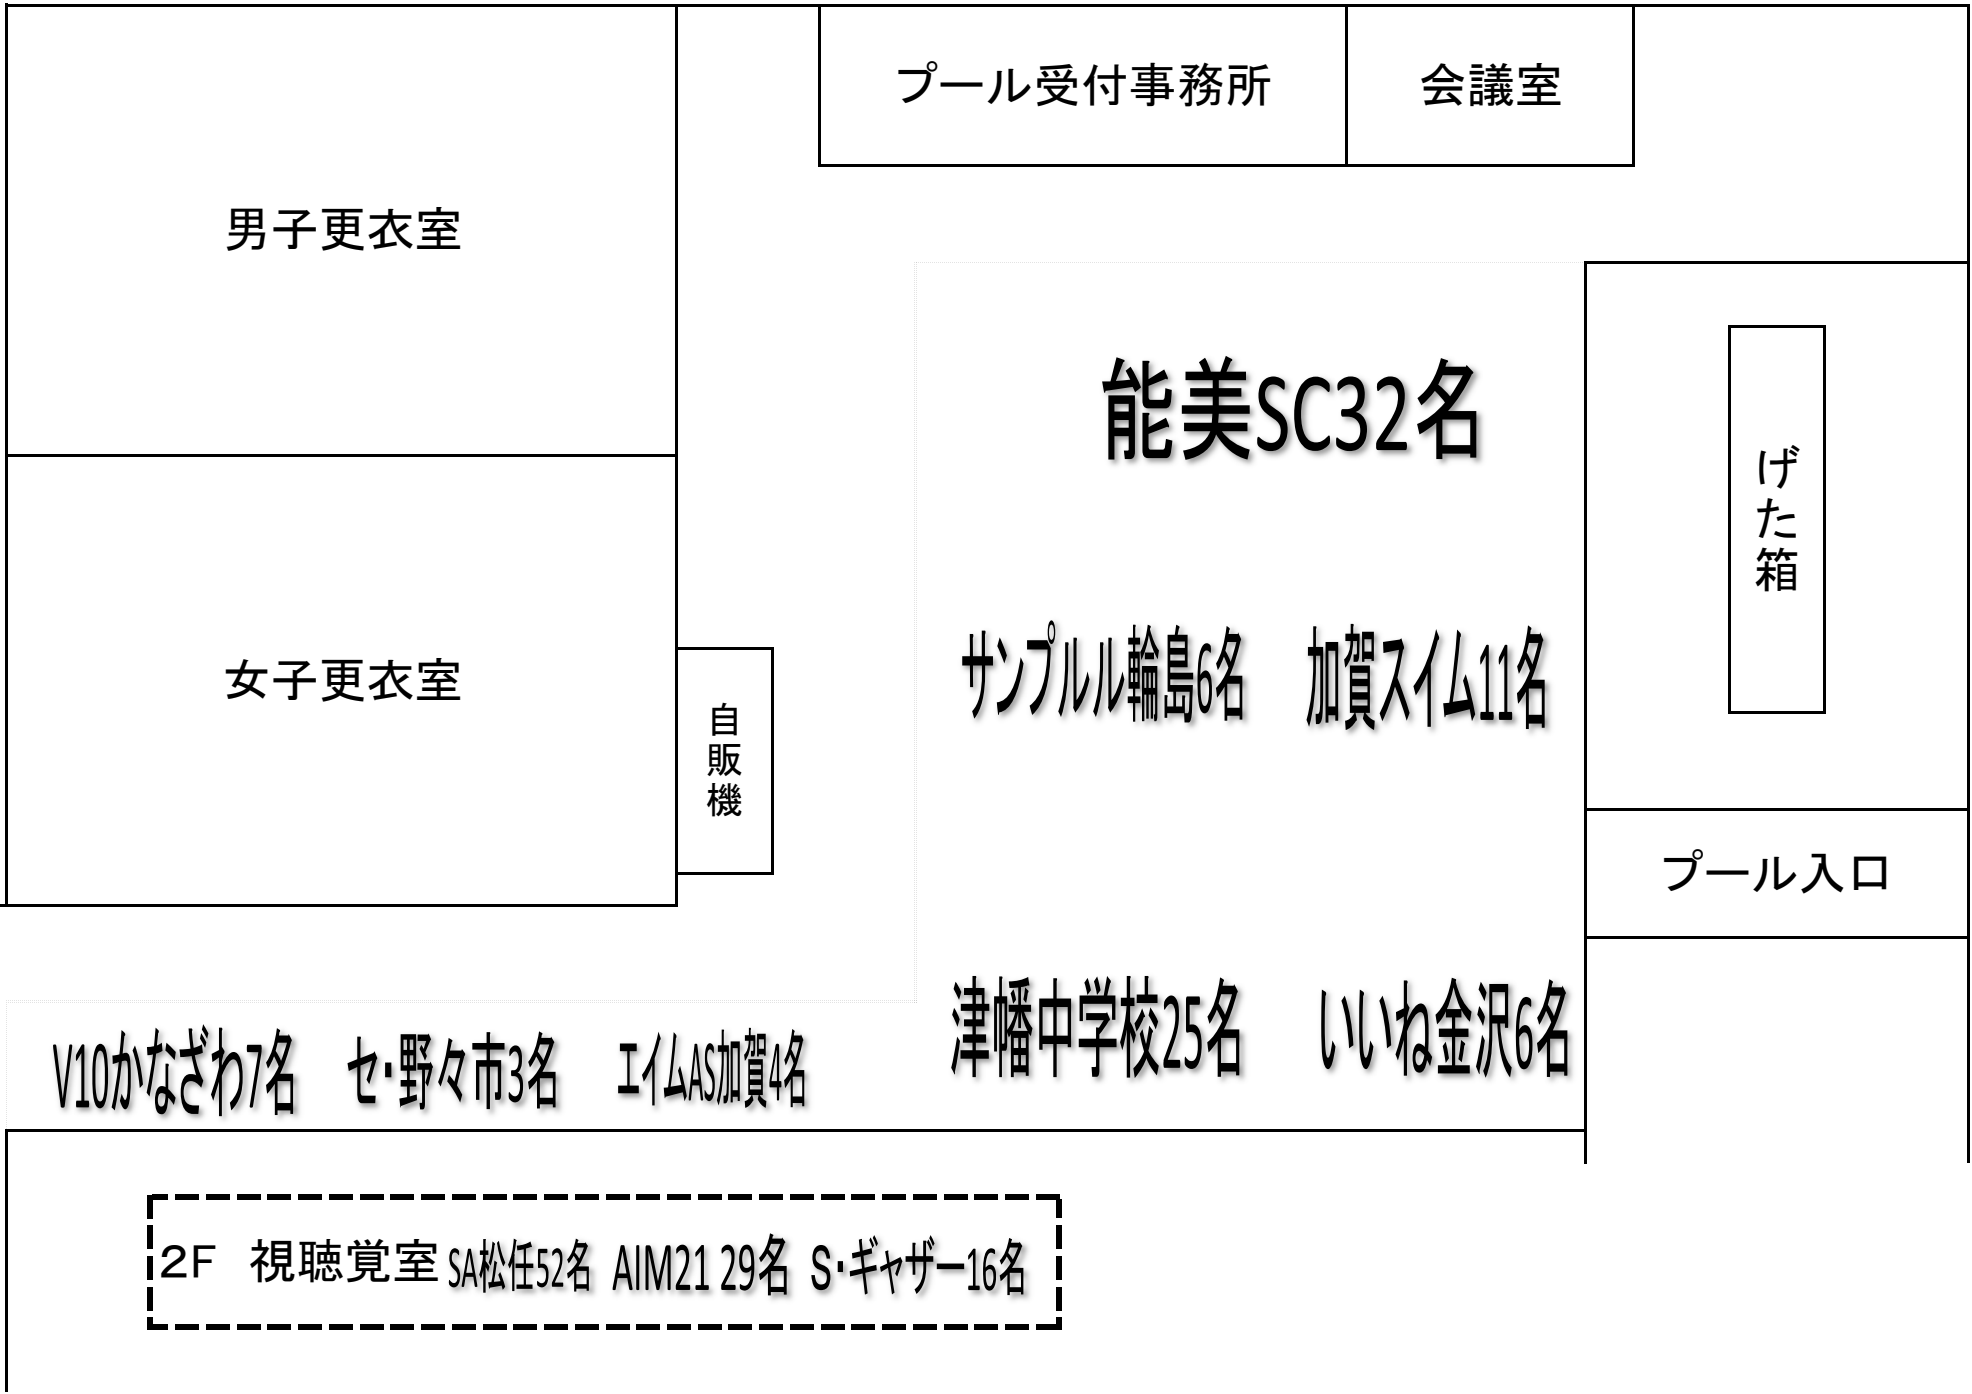

JSS金沢駅西61名

ダイビングプール

JSS栗崎45名

電光掲示板

B&Gクレイン5名

ソラーレ東洋24名

金沢SC西泉30名

金沢SC三十苅25名

幼児用プール

金沢SC小立野26名

メインプール

小松SC8名

本部席

リハビリ水着28名

げた箱

自販機

プール入口