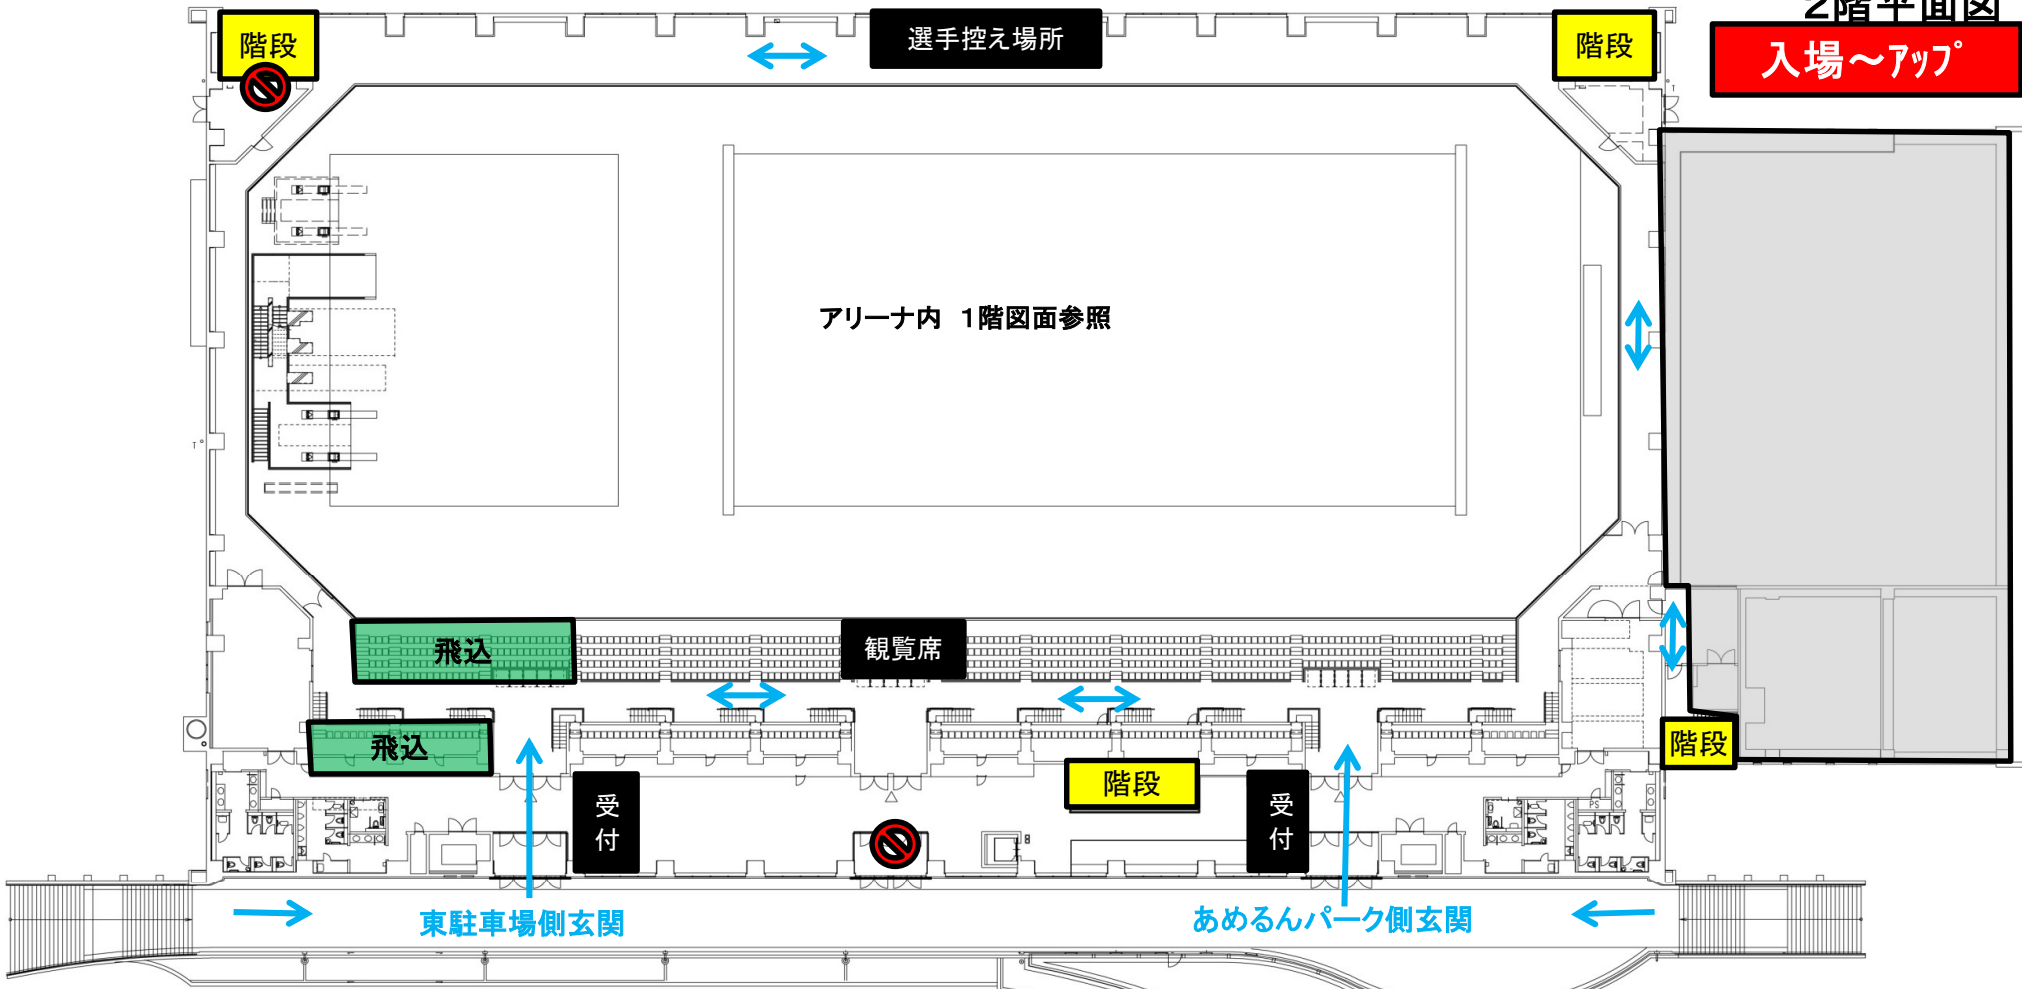

1階平面図

入場～アップ

通行禁止 (No Entry)

通行可能 (Permitted Passage)

2階平面図

入場～アップ

＜選手控え場所＞
通路を確保すること
通行禁止

1階平面図