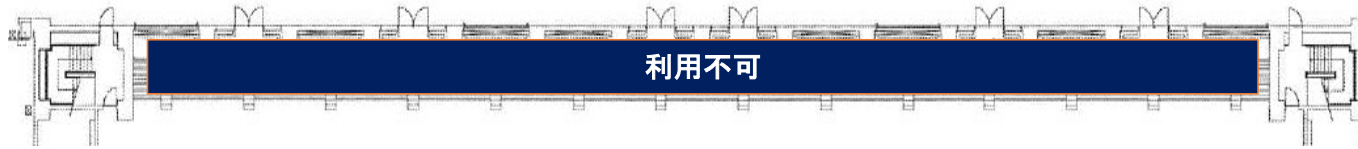

選手控場所配置図

1階ウッドデッキ

2階ウッドデッキ上部

2階観覧席

フリースペース

フリースペースの開放は8:50からです。