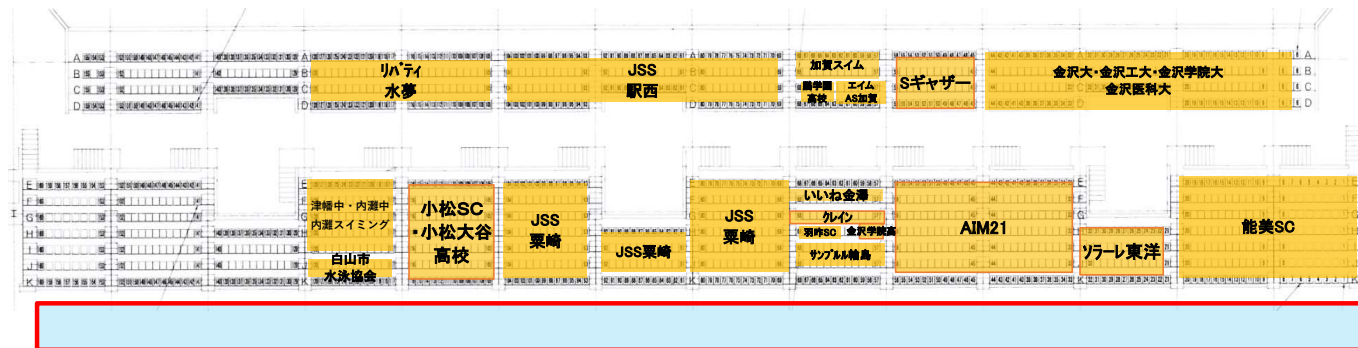

選手控場所配置図

1階ウッドデッキ

2階ウッドデッキ上部

2階観覧席

フリースペース

フリースペースの開放は8:50からです。