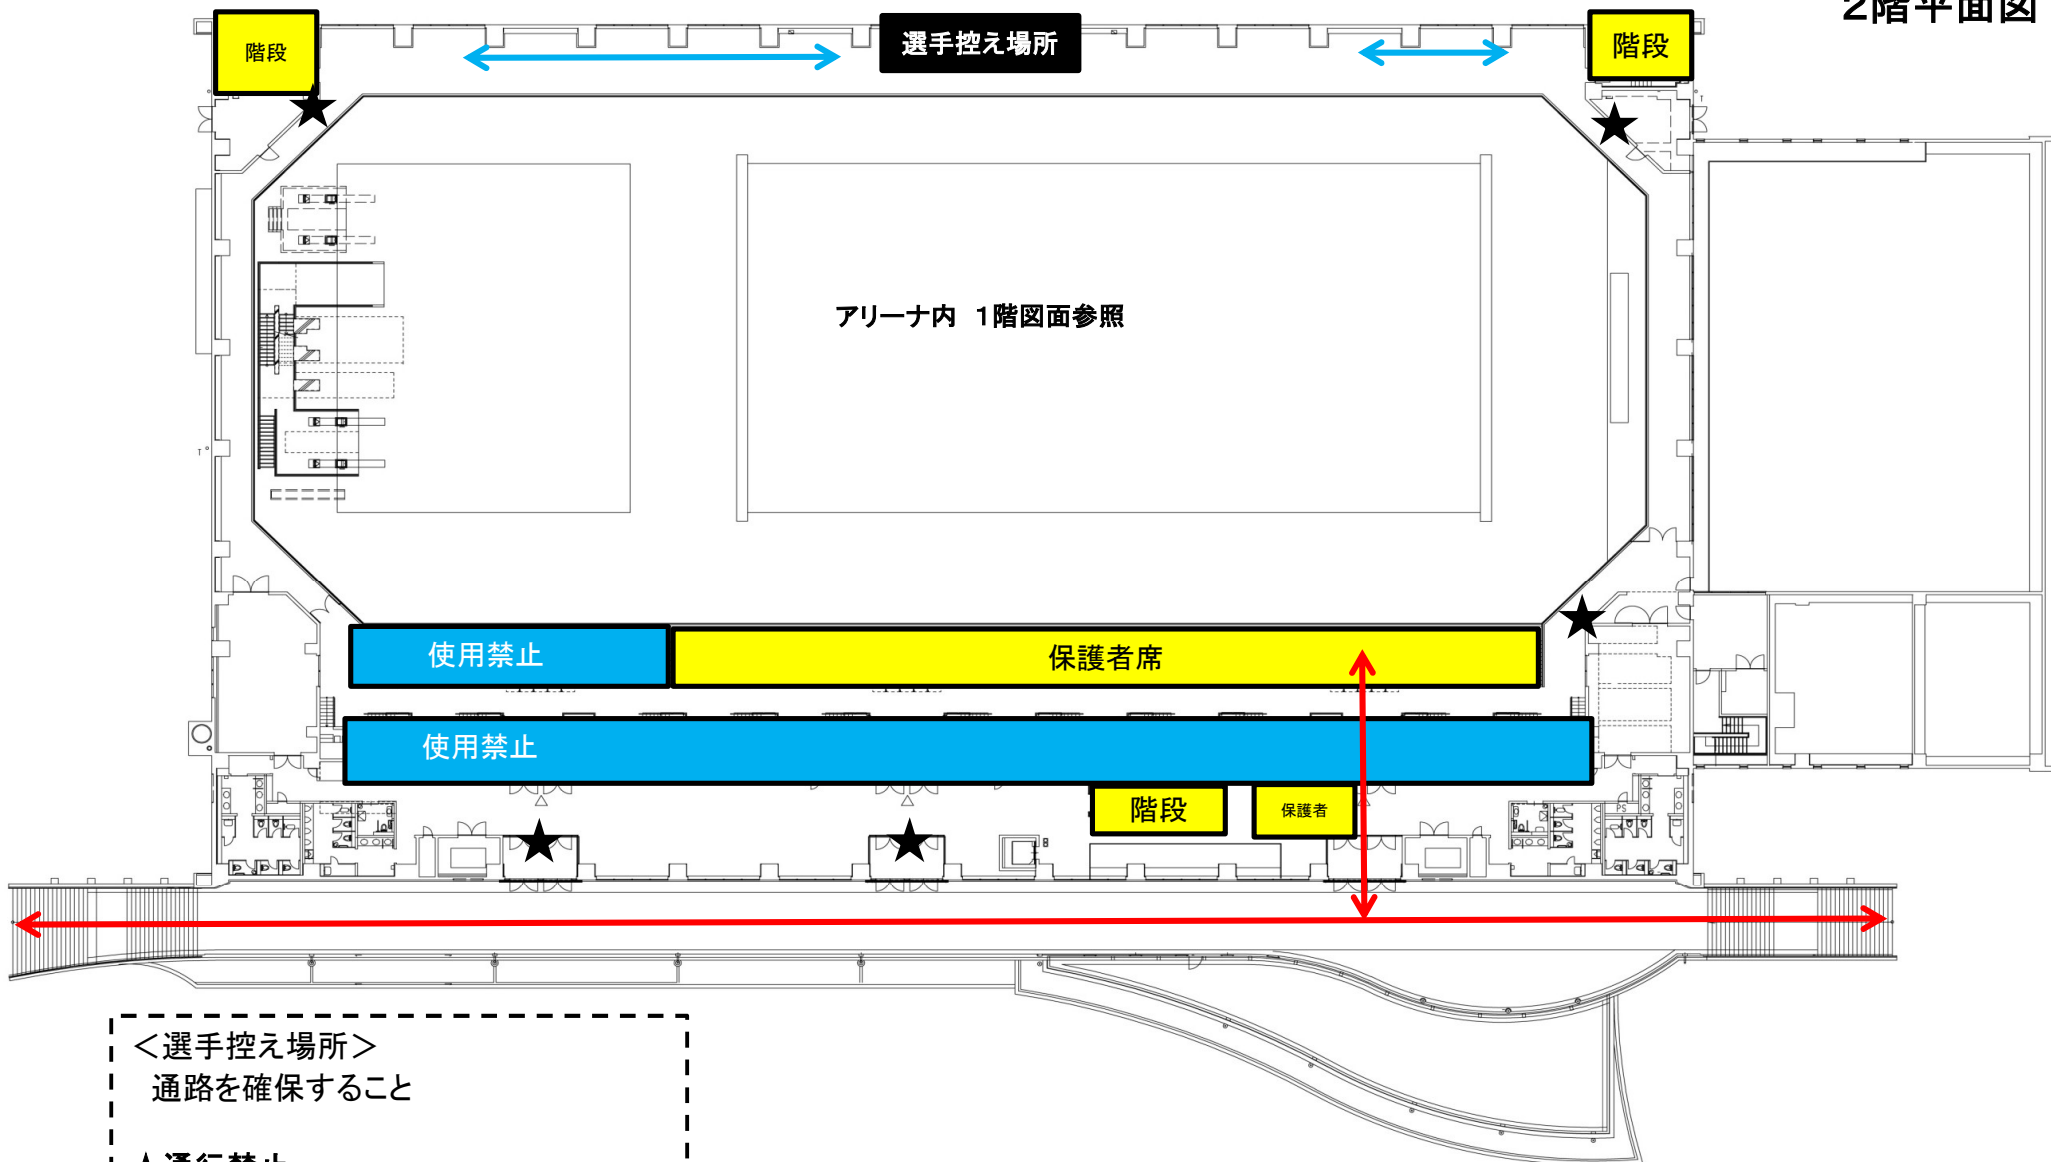

1階平面図

男子更衣室1(ダイビング側):小松明峰、小松、小松大谷、野々市明倫、錦丘、泉丘、二水、県工、桜丘、北陵、金沢西、金沢市工
 男子更衣室2(サブプール側):金大附、金沢、遊学館、金沢学院大附、星稜、鹿西、七尾、羽咋工、鵬学園、輪島、石川高専、いしかわ特支
 女子更衣室(ダイビング側):小松工、小松商、小松、小松明峰、小松大谷、野々市明倫、錦丘、二水、桜丘、金沢西、金沢市工、金沢、北陸学院
 女子更衣室(サブプール側):金沢学院大附、星稜、鵬学園

2階平面図

＜選手控え場所＞

通路を確保すること

★通行禁止

⇄ 選手動線

⇄ 保護者動線