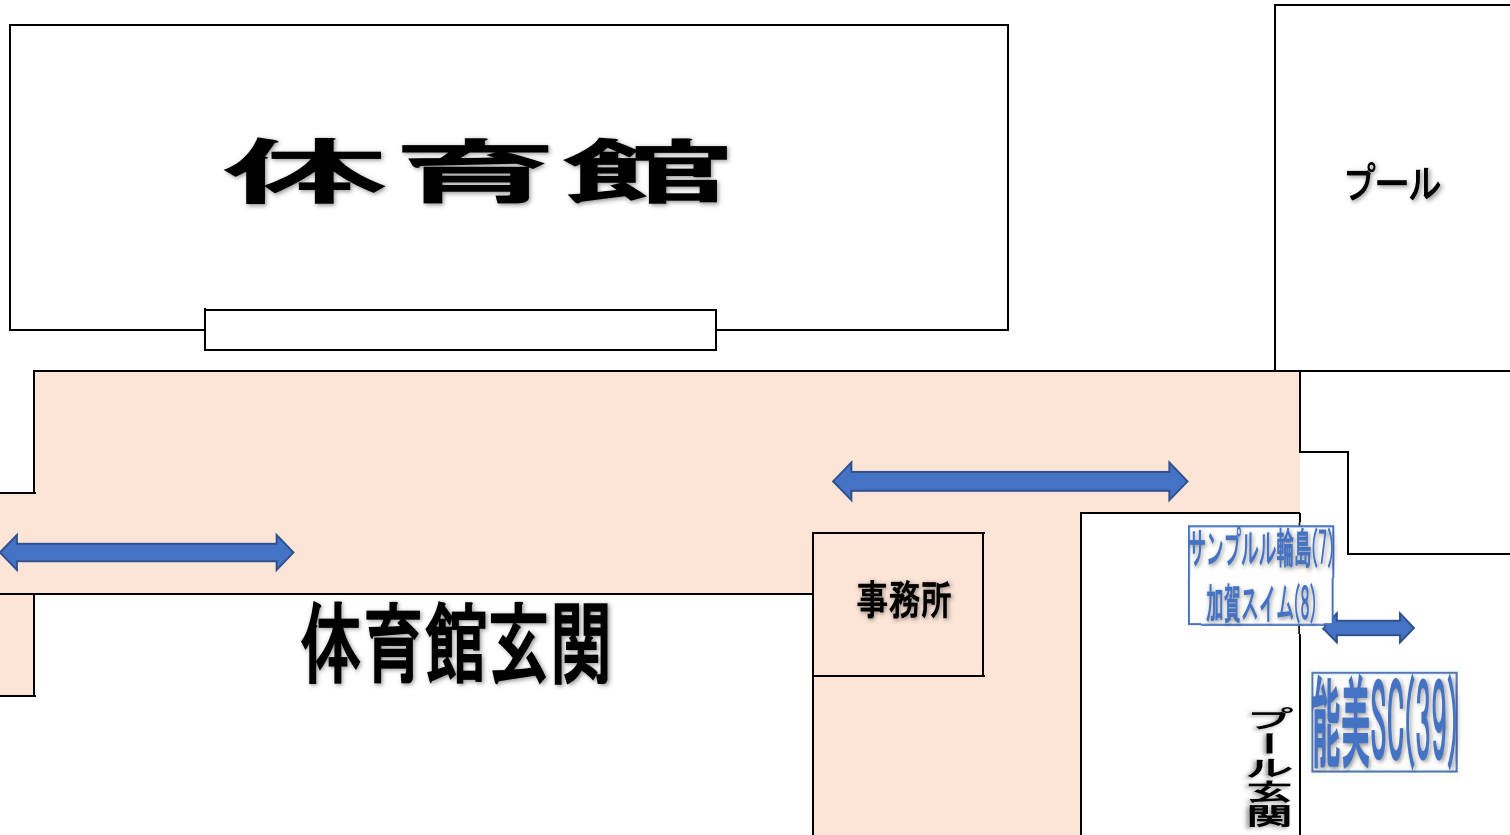

体育館1F 控え場所

土足エリア

⊗ 使用禁止

- 集会室
- 金沢SC中林(27)
- 西泉(31)
- 小立野(26)
- ⊗
- ⊗
- JSS駅西(46)
- 栗崎(44)

- 事務所
- サンプルル輪島(7)
- 加賀スイム(8)
- 能美SC(39)
- プール玄関

アトリエ