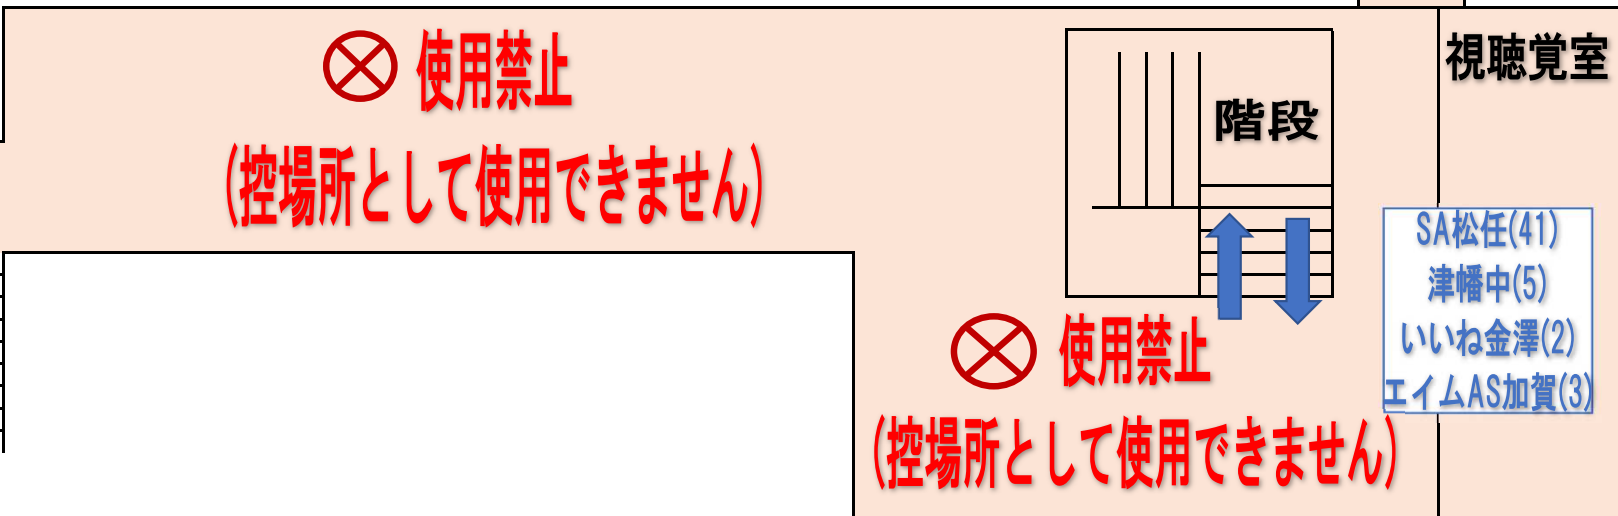

# 体育館2F 控え場所

観覧席

Sギャザー(18)

コーチ席

プール

トイレ

郷土芸能室

⊗  
小松SC(22)  
ソラーレ東洋(18)  
内灘スイミング(8)

土足エリア ⊗ 使用禁止